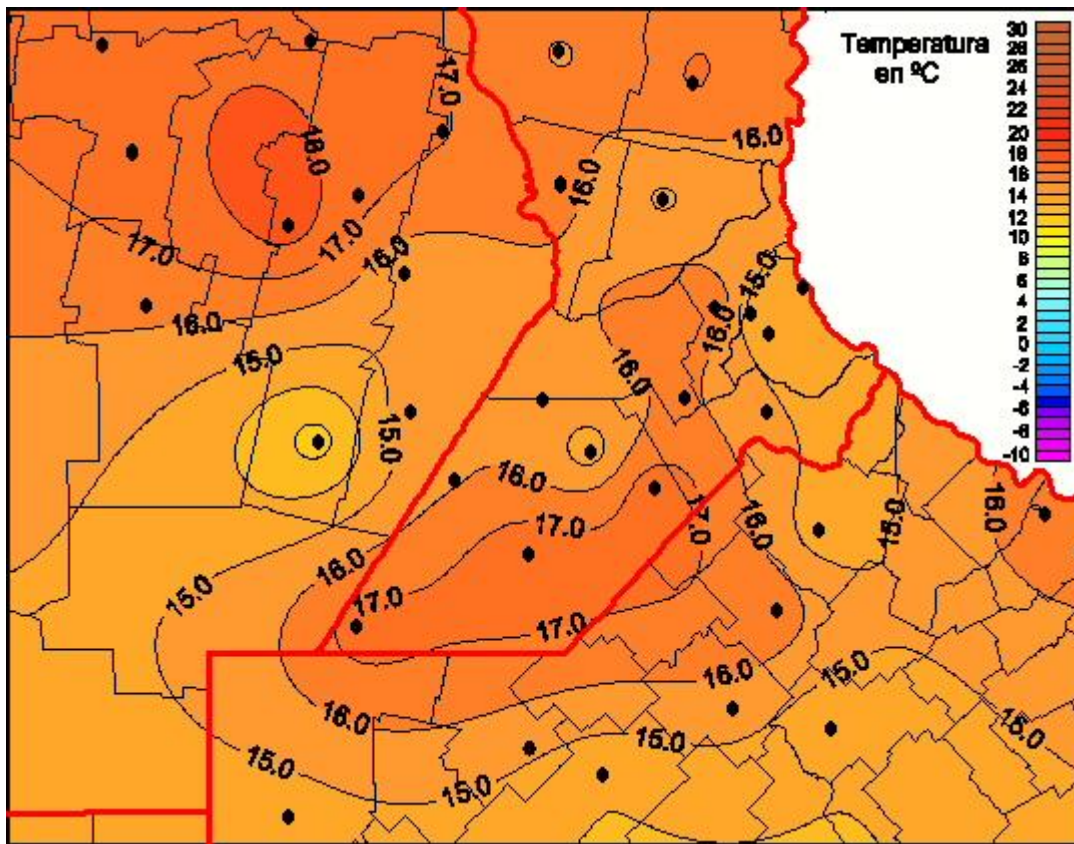

Temperaturas Mínimas

Mapa de temperaturas mínimas de las últimas 24 horas.
(Desde las 8:00AM hasta las 8:00AM). Se actualiza a las 10:00hs.