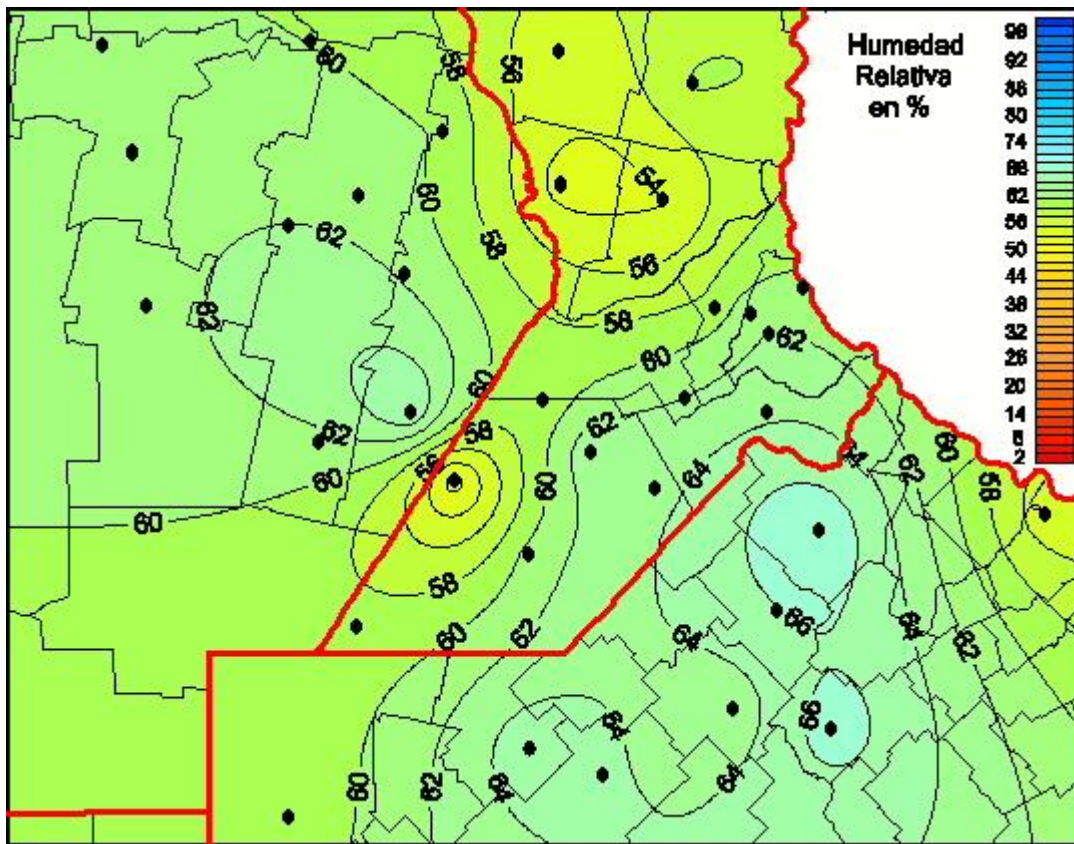

Humedad Relativa

Mapa de humedad relativa de las últimas 24 horas.
(Desde las 8:00AM hasta las 8:00AM). Se actualiza a las 10:00hs.