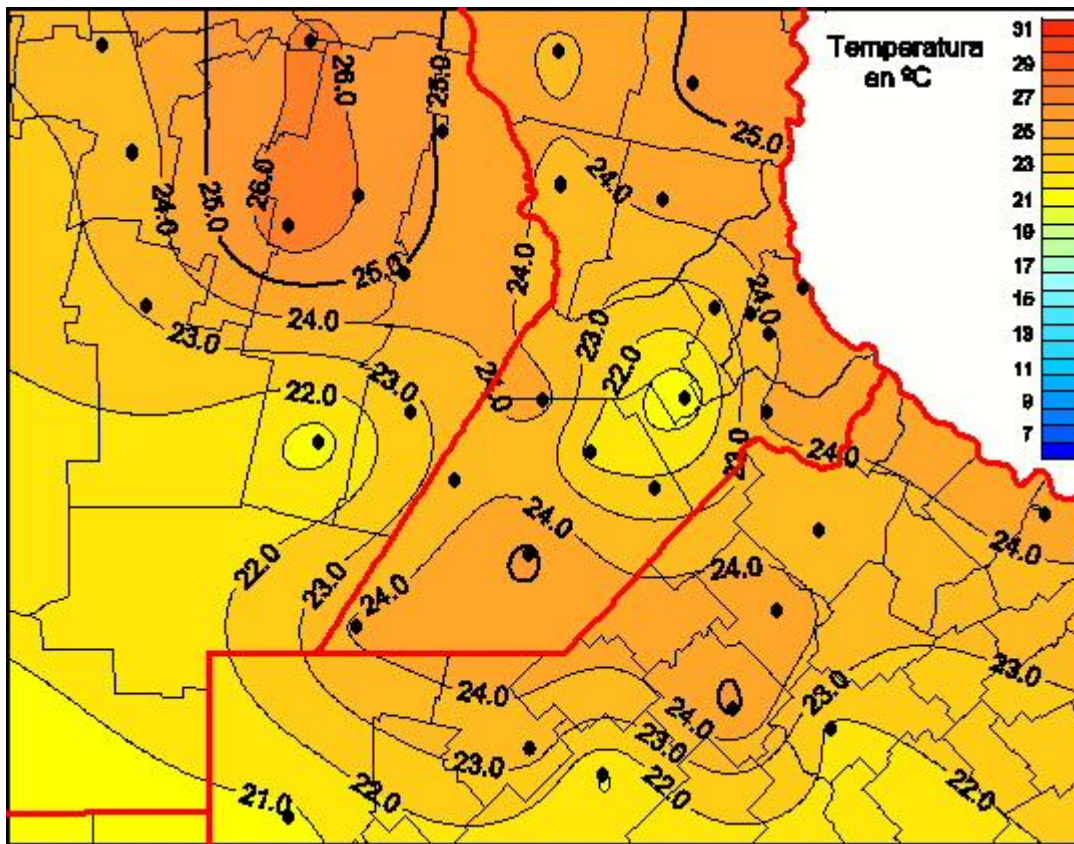

Temperaturas Medias

Mapa de temperaturas medias de las últimas 24 horas.
(Desde las 8:00AM hasta las 8:00AM). Se actualiza a las 10:00hs.