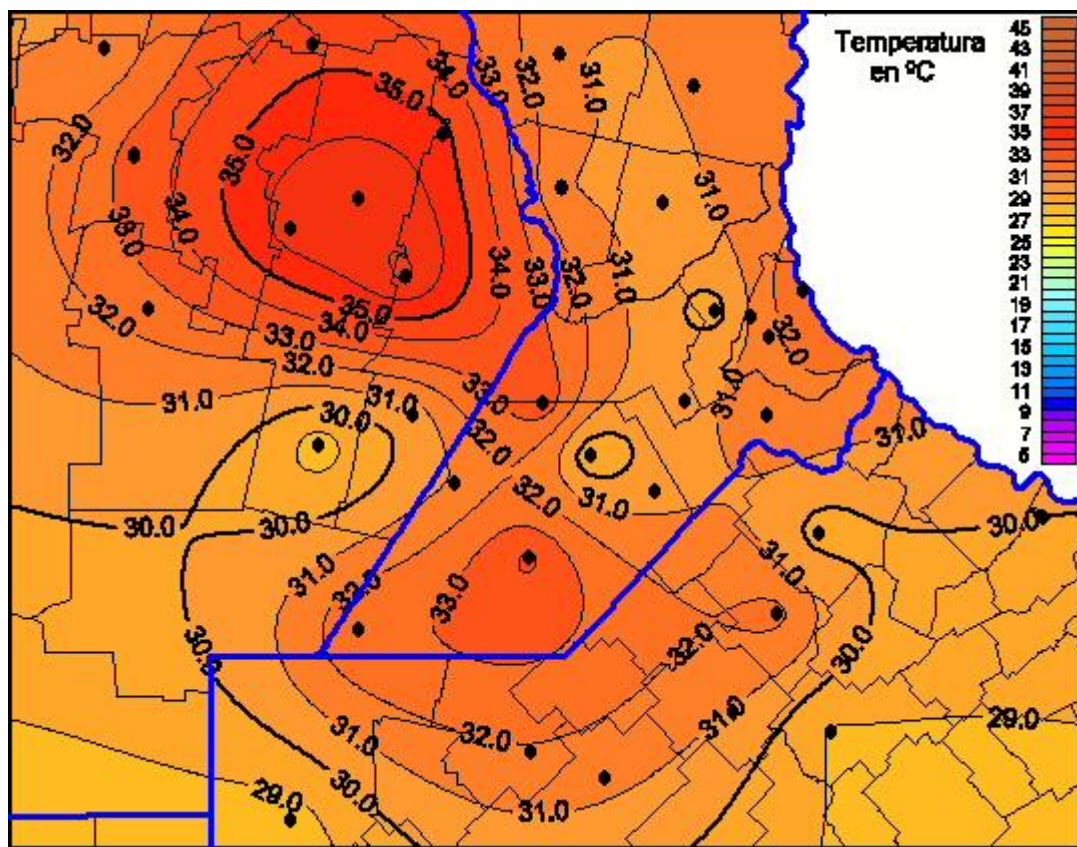

Temperaturas Máximas

Mapa de temperaturas máximas de las últimas 24 horas.
(Desde las 8:00AM hasta las 8:00AM). Se actualiza a las 10:00hs.