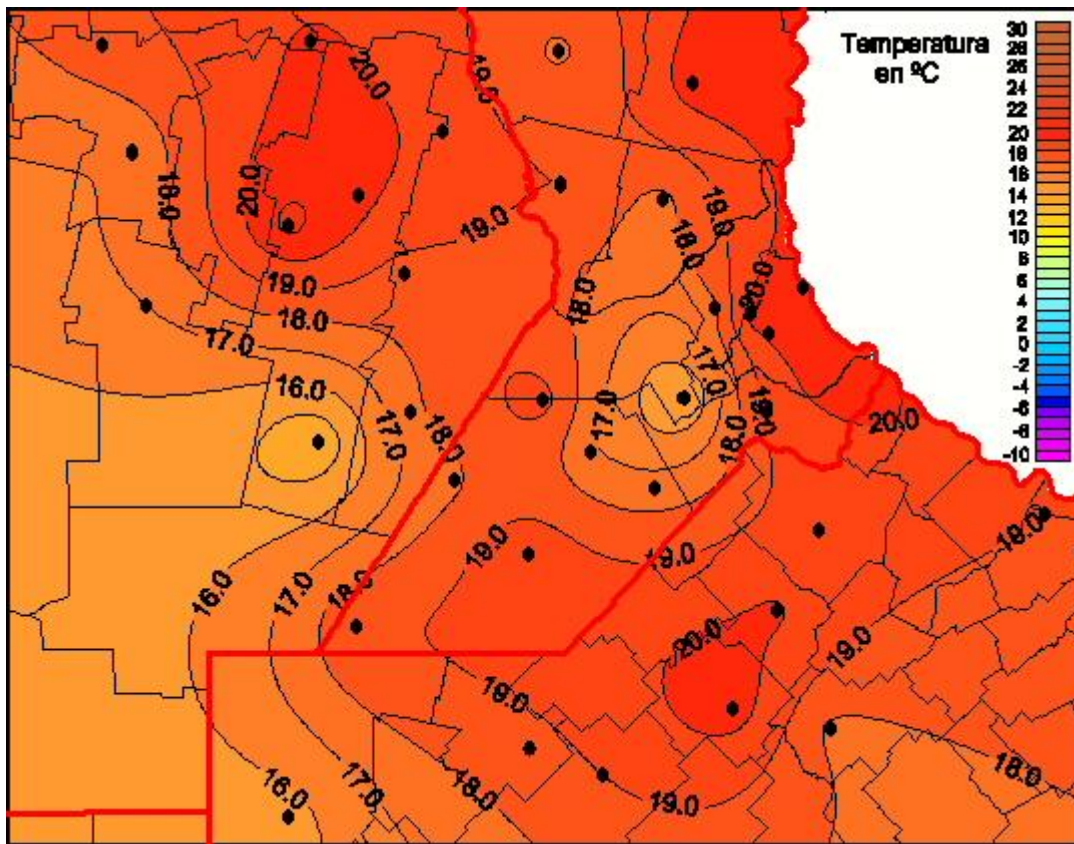

Temperaturas Mínimas

Mapa de temperaturas mínimas de las las últimas 24 horas.
(Desde las 8:00AM hasta las 8:00AM). Se actualiza a las 10:00hs.