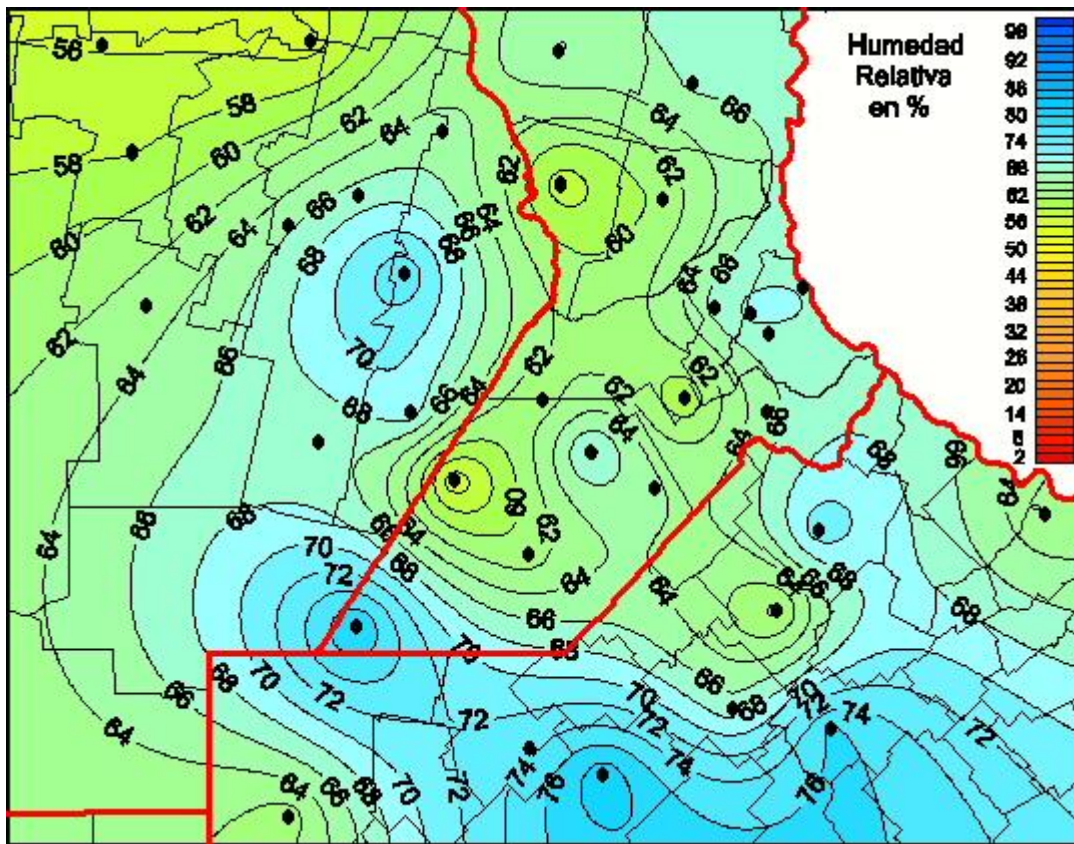

Humedad Relativa

Mapa de humedad relativa de las últimas 24 horas.
(Desde las 8:00AM hasta las 8:00AM). Se actualiza a las 10:00hs.