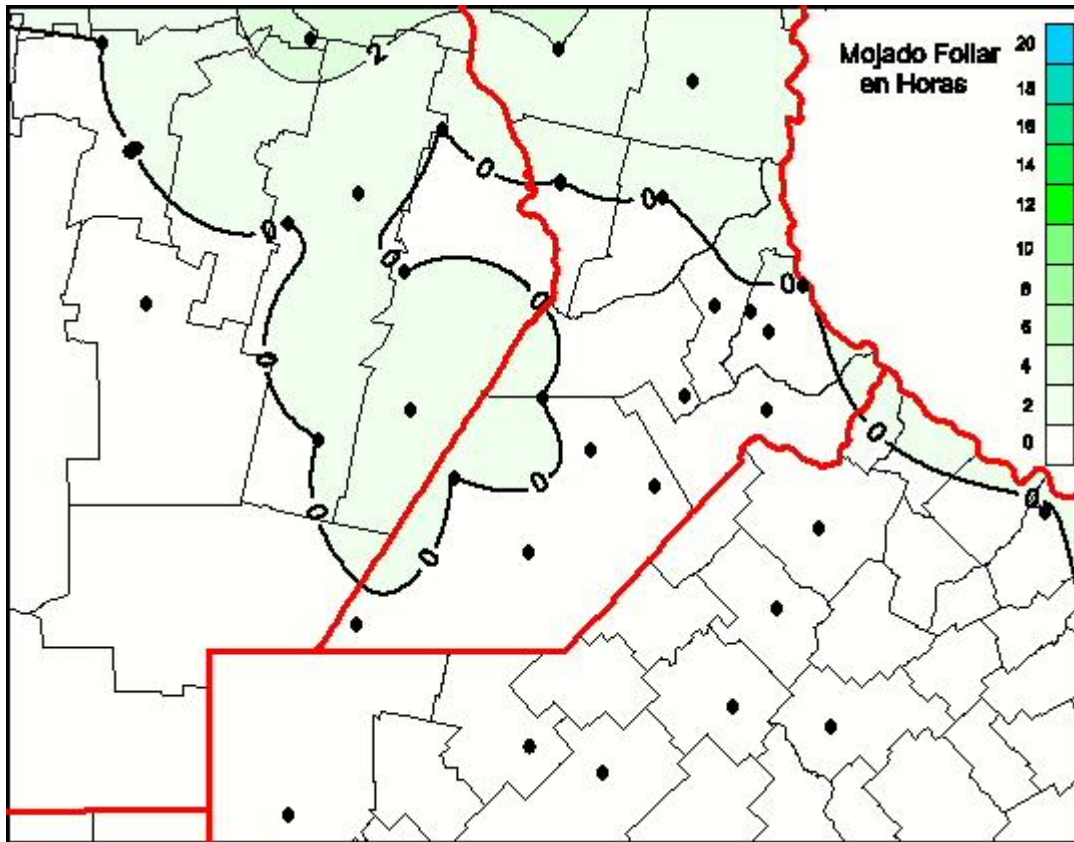

Humedad de Hoja

Mapa de humedad de hoja de las últimas 24 horas.
(Desde las 8:00AM hasta las 8:00AM). Se actualiza a las 10:00hs.