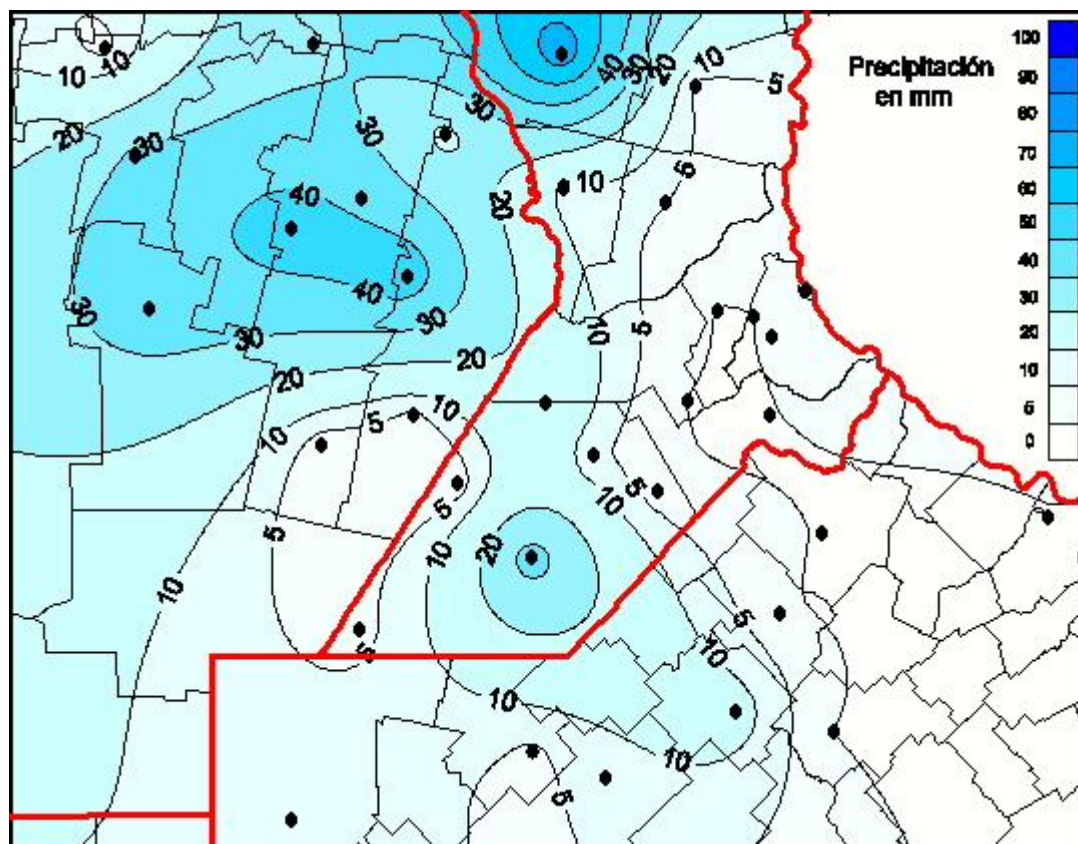

## Lluvias

Mapa de precipitación acumulada en las últimas 24 horas.  
(Desde las 8:00AM hasta las 8:00AM). Se actualiza a las 10:00hs.