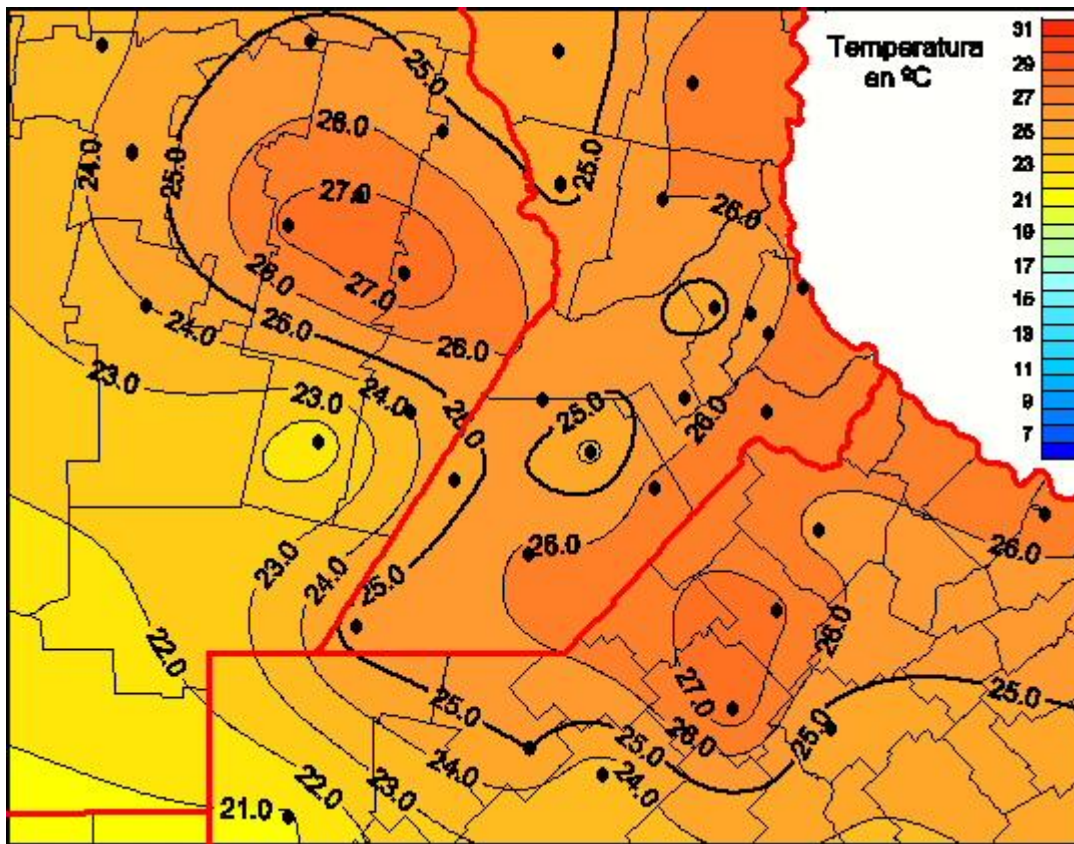

Temperaturas Medias

Mapa de temperaturas medias de las últimas 24 horas.
(Desde las 8:00AM hasta las 8:00AM). Se actualiza a las 10:00hs.