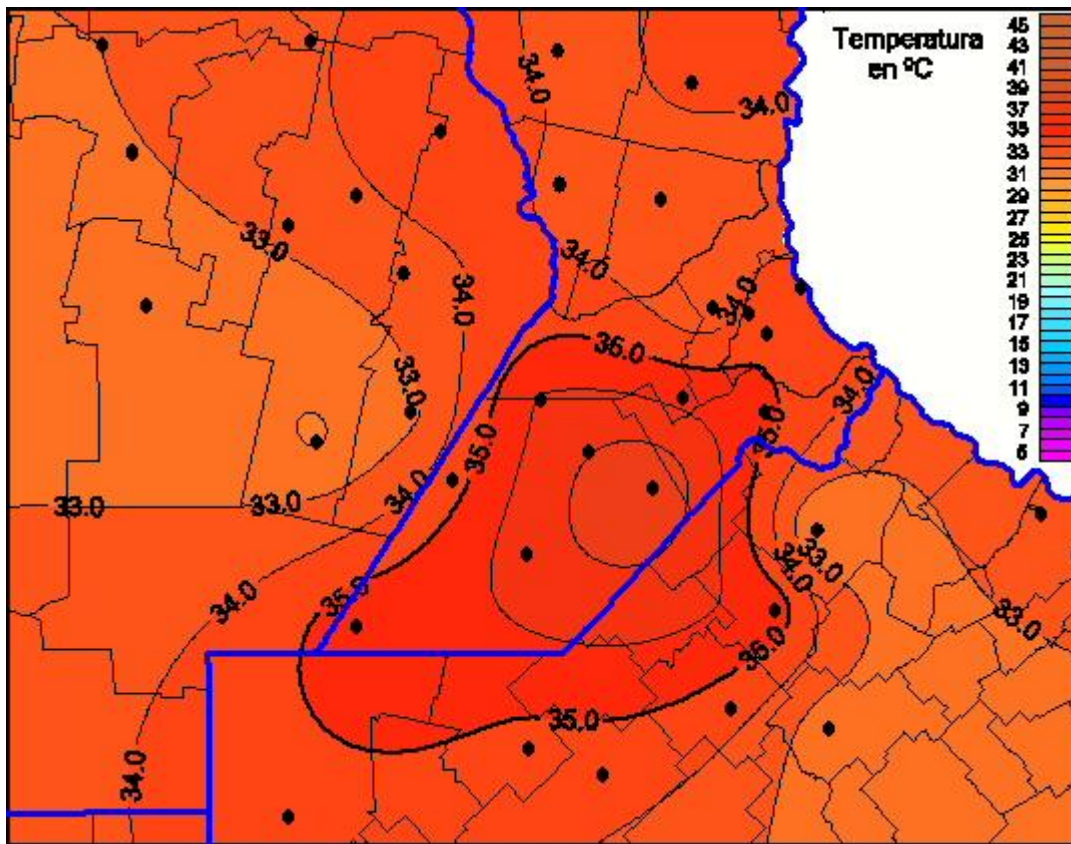

Temperaturas Máximas

Mapa de temperaturas máximas de las últimas 24 horas.
(Desde las 8:00AM hasta las 8:00AM). Se actualiza a las 10:00hs.