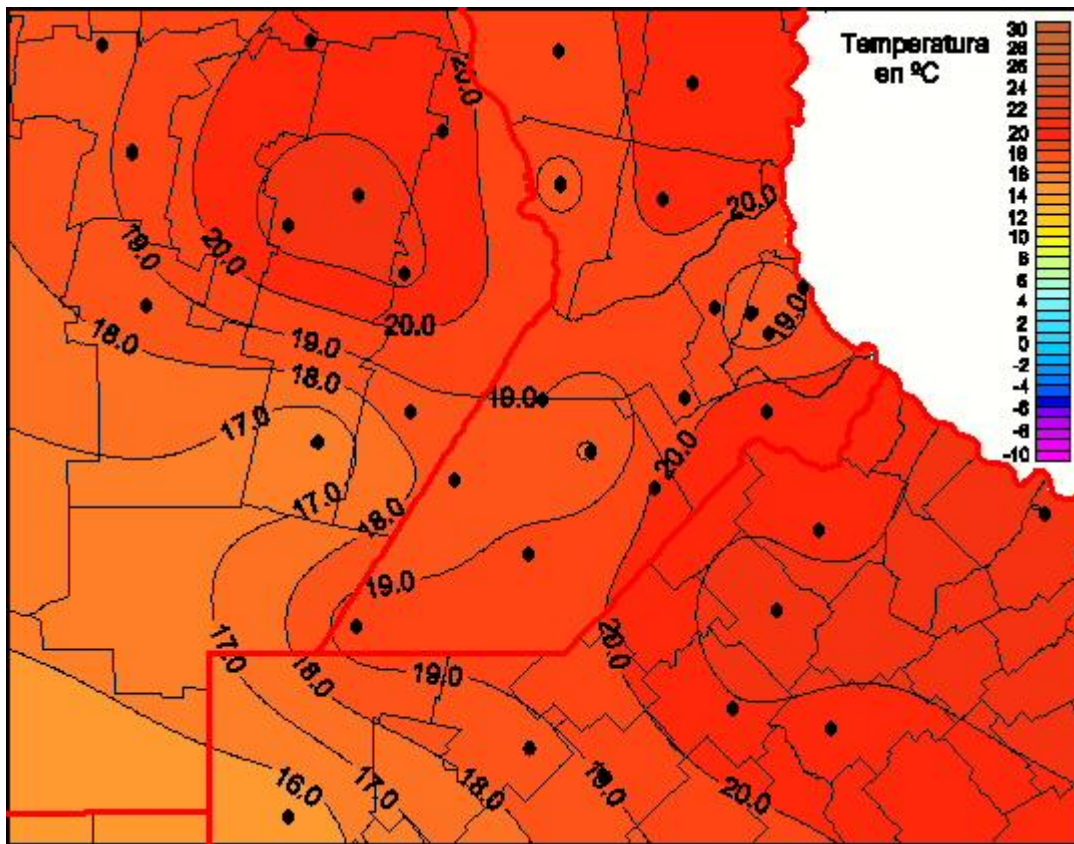

## Temperaturas Mínimas

Mapa de temperaturas mínimas de las las últimas 24 horas.  
(Desde las 8:00AM hasta las 8:00AM). Se actualiza a las 10:00hs.