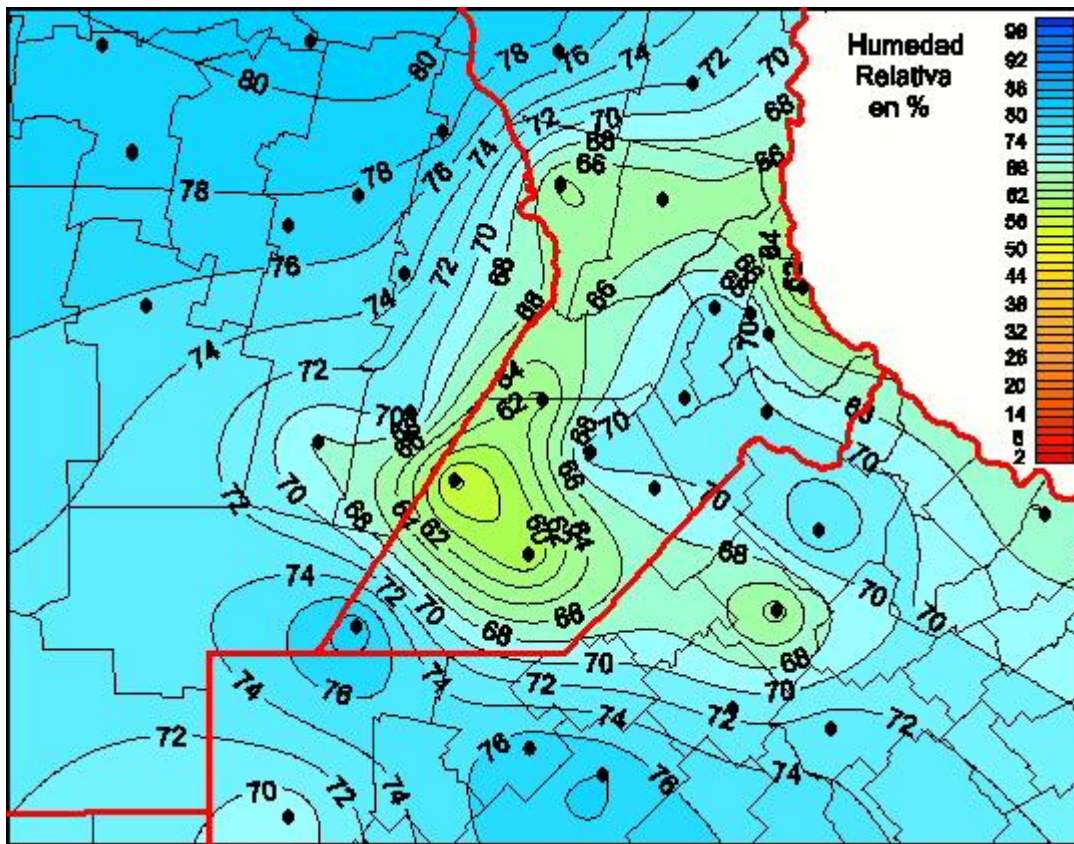

Humedad Relativa

Mapa de humedad relativa de las últimas 24 horas.
(Desde las 8:00AM hasta las 8:00AM). Se actualiza a las 10:00hs.