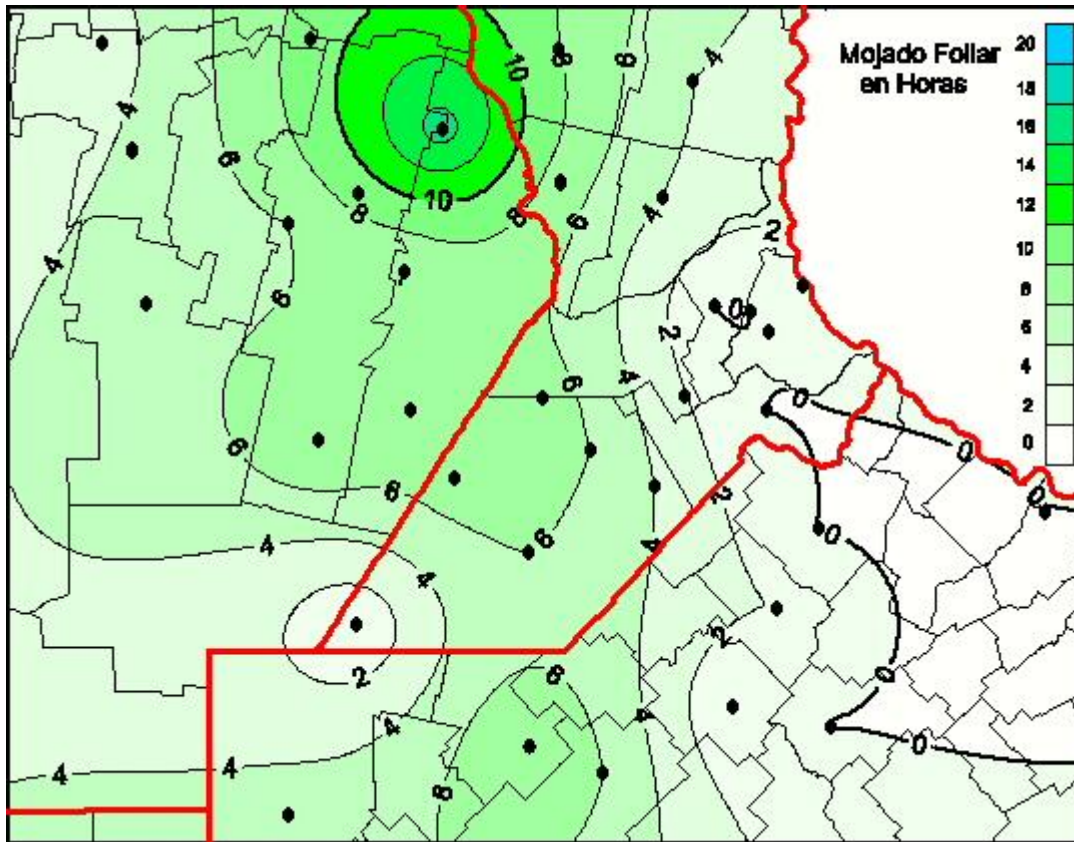

## Humedad de Hoja

Mapa de humedad de hoja de las las últimas 24 horas.  
(Desde las 8:00AM hasta las 8:00AM). Se actualiza a las 10:00hs.