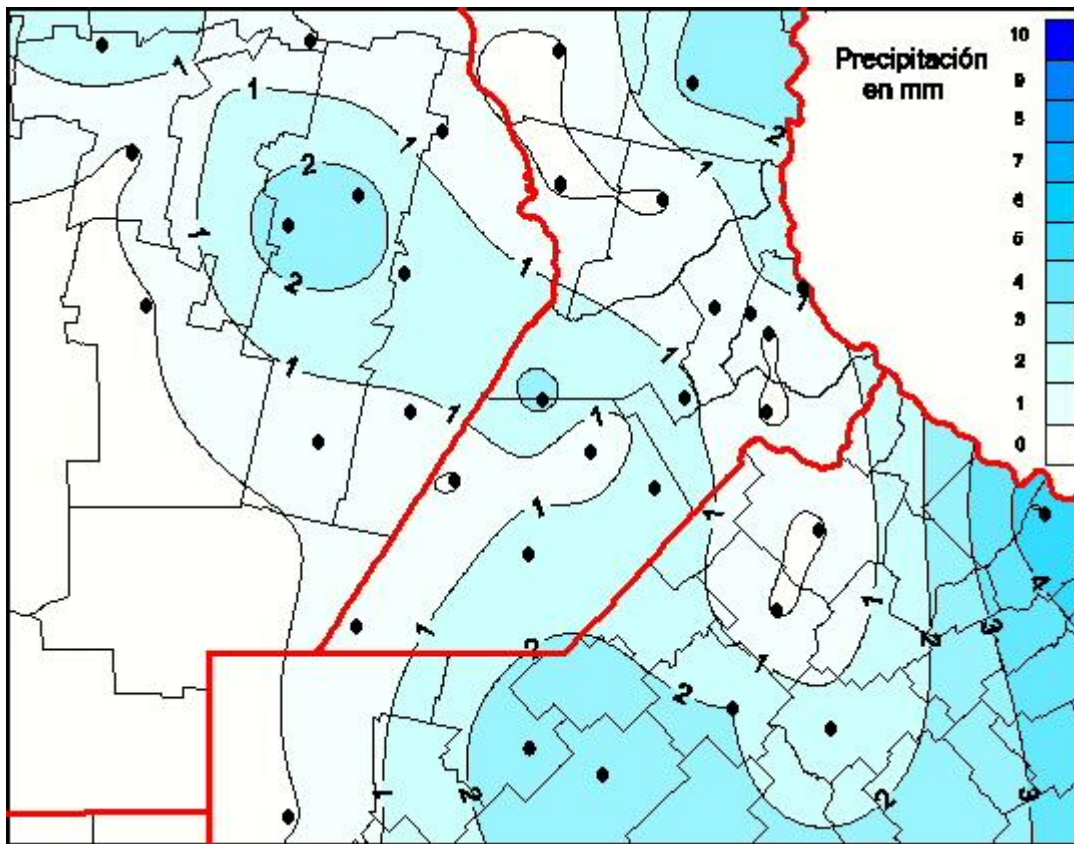

Lluvias

Mapa de precipitación acumulada en las últimas 72 horas.
(Desde las 8:00AM hasta las 8:00AM). Se actualiza a las 10:00hs.