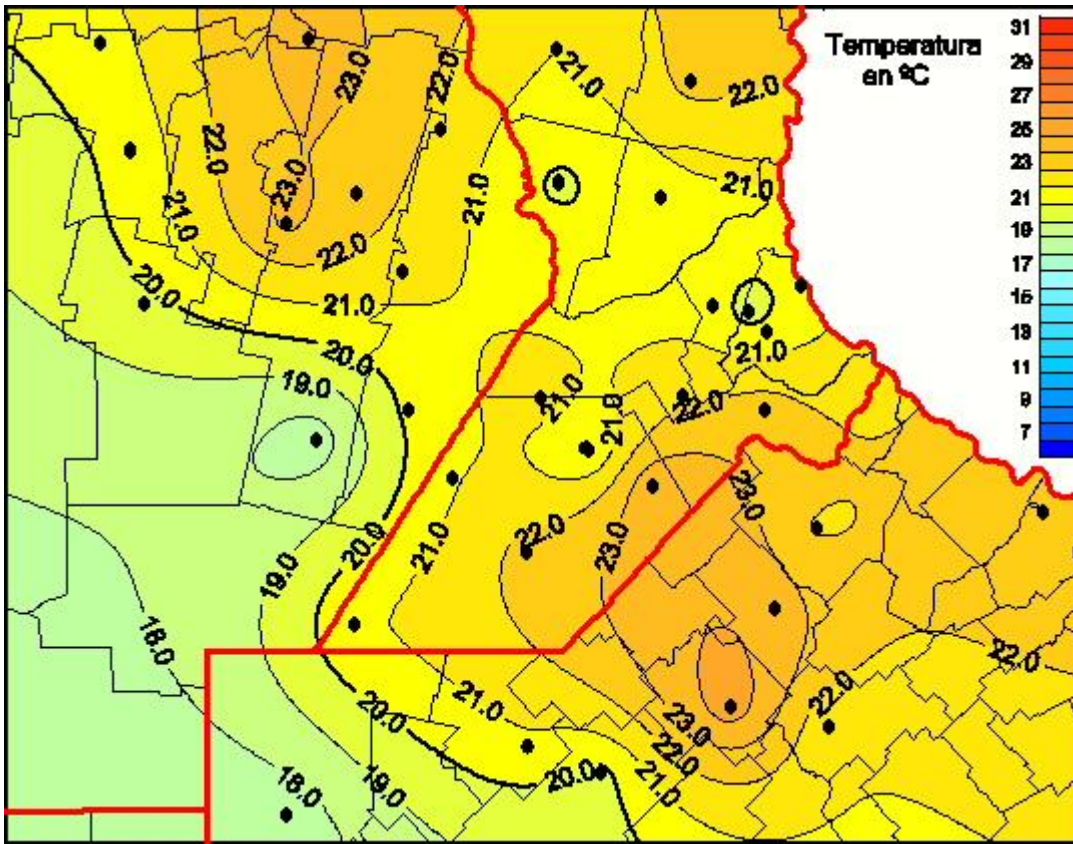

Temperaturas Medias

Mapa de temperaturas medias de las últimas 72 horas.
(Desde las 8:00AM hasta las 8:00AM). Se actualiza a las 10:00hs.