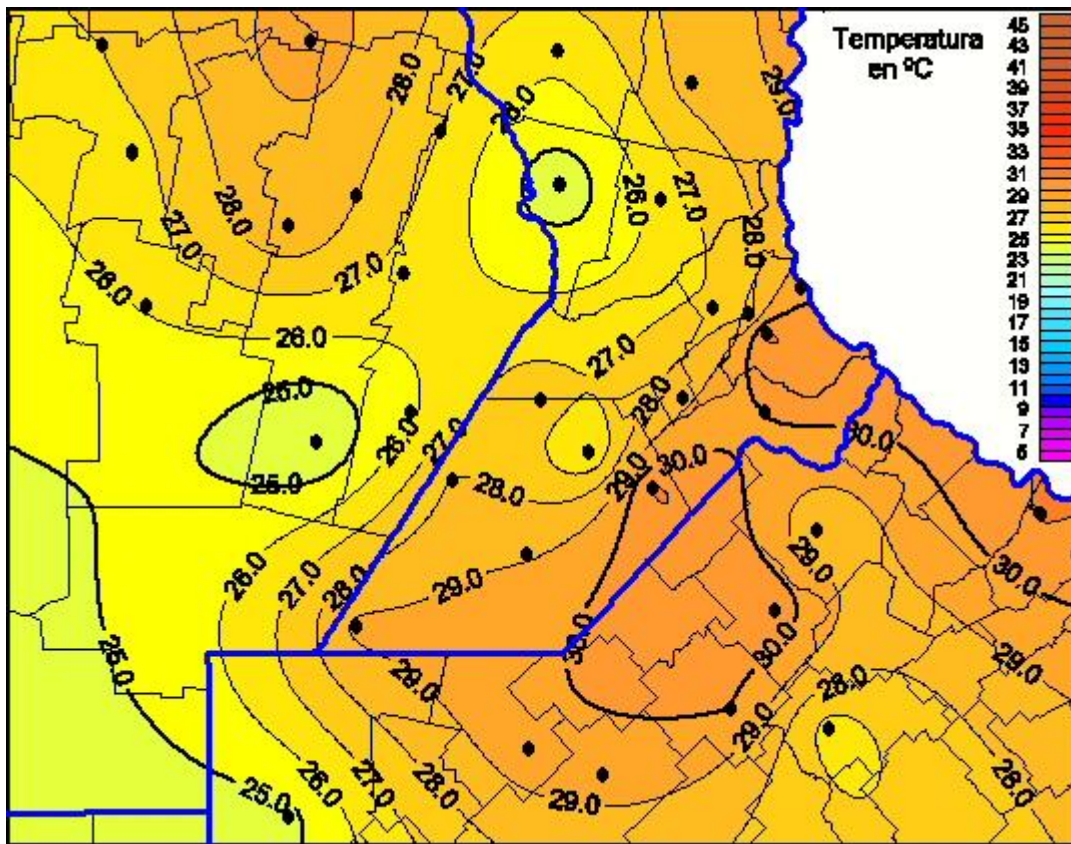

Temperaturas Máximas

Mapa de temperaturas máximas de las últimas 72 horas.
(Desde las 8:00AM hasta las 8:00AM). Se actualiza a las 10:00hs.