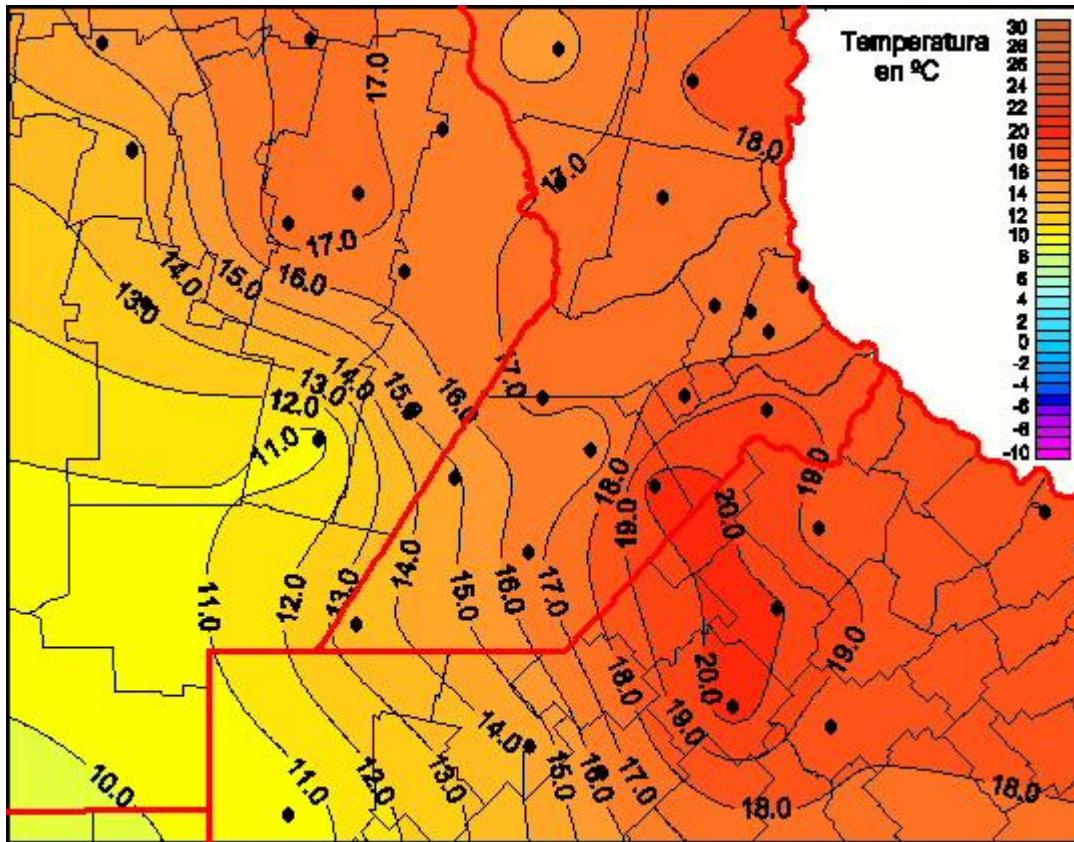

Temperaturas Mínimas

Mapa de temperaturas mínimas de las las últimas 72 horas.
(Desde las 8:00AM hasta las 8:00AM). Se actualiza a las 10:00hs.