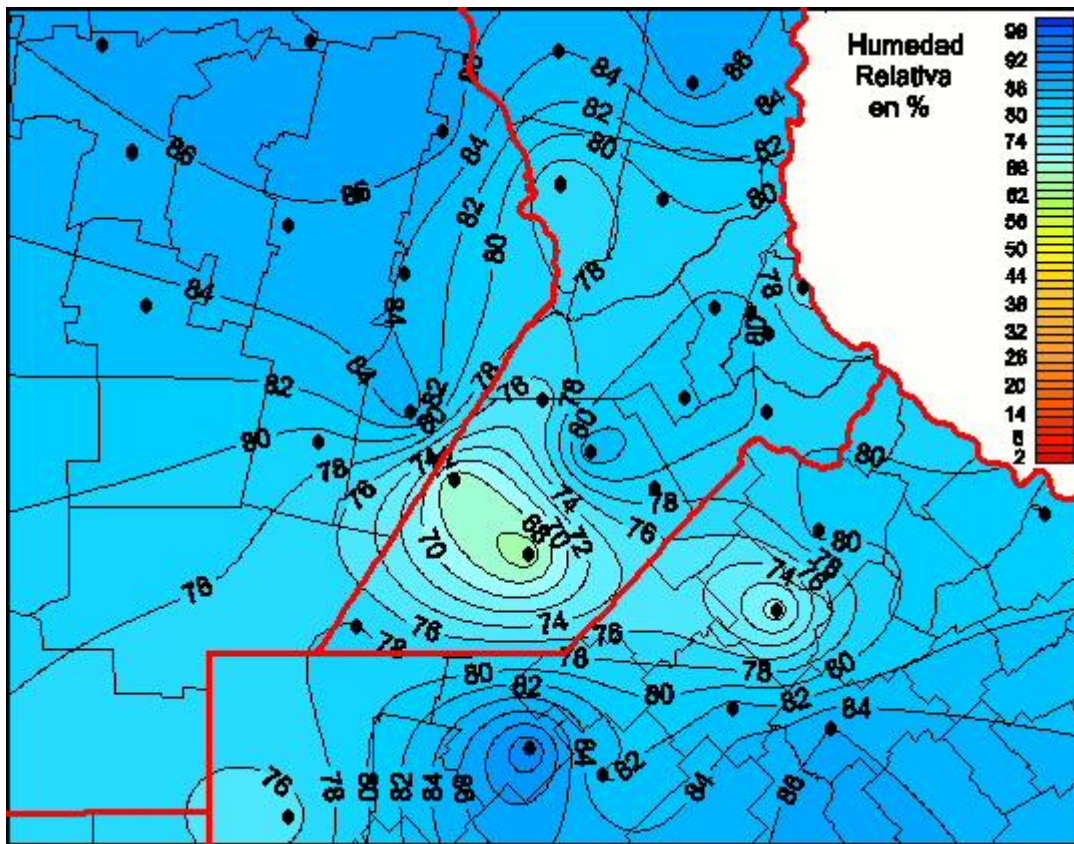

Humedad Relativa

Mapa de humedad relativa de las últimas 72 horas.
(Desde las 8:00AM hasta las 8:00AM). Se actualiza a las 10:00hs.