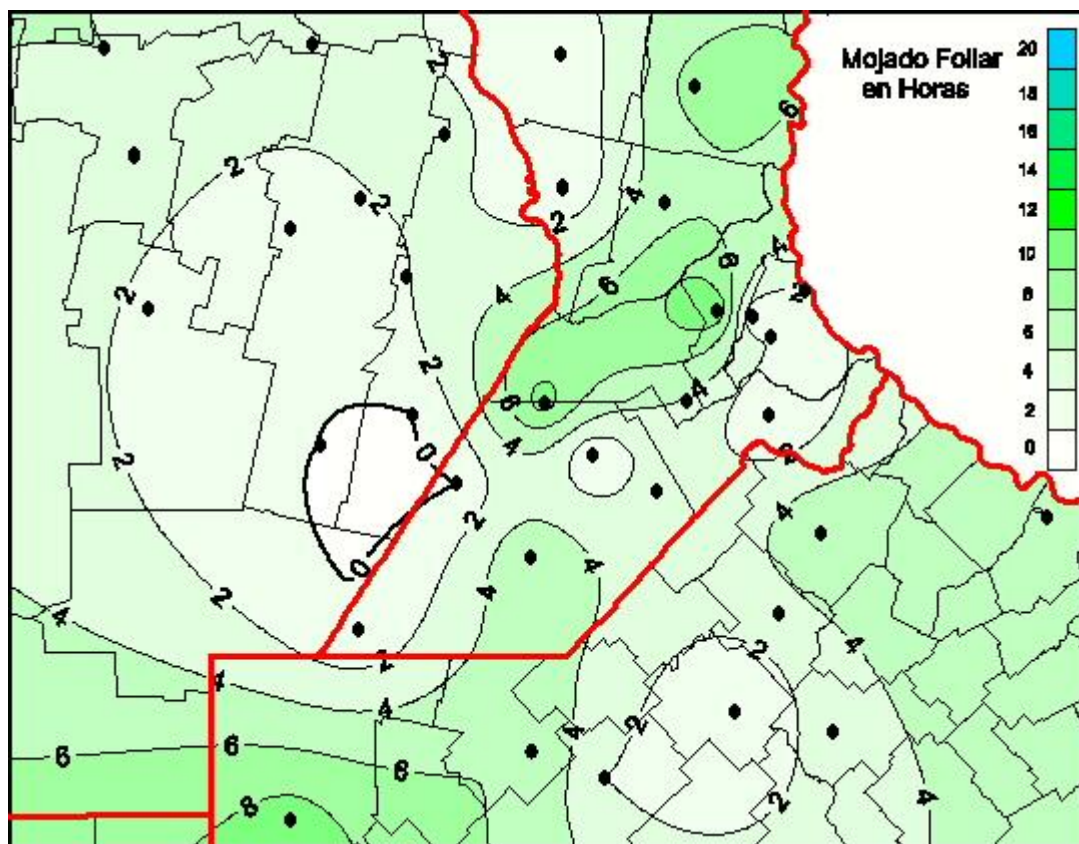

## Humedad de Hoja

Mapa de humedad de hoja de las las últimas 72 horas.  
(Desde las 8:00AM hasta las 8:00AM). Se actualiza a las 10:00hs.