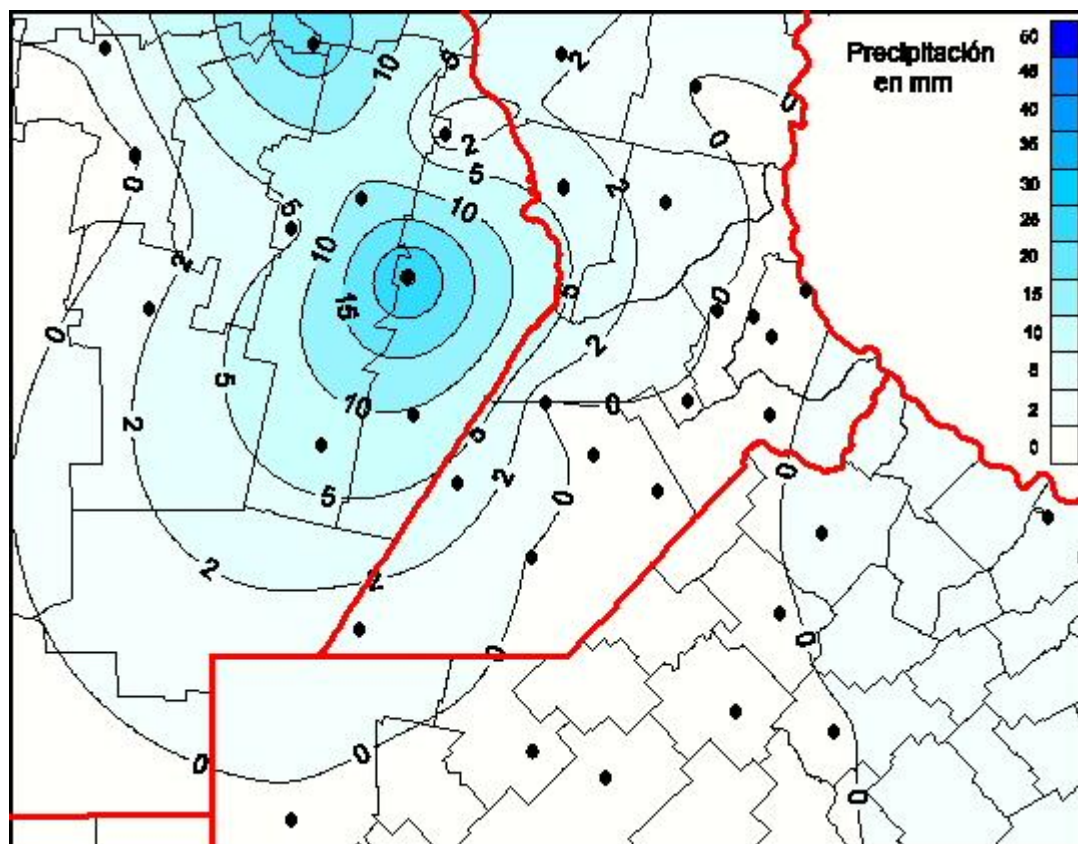

Lluvias

Mapa de precipitación acumulada en las últimas 2 horas.
(Desde las 8:00AM hasta las 8:00AM). Se actualiza a las 10:00hs.