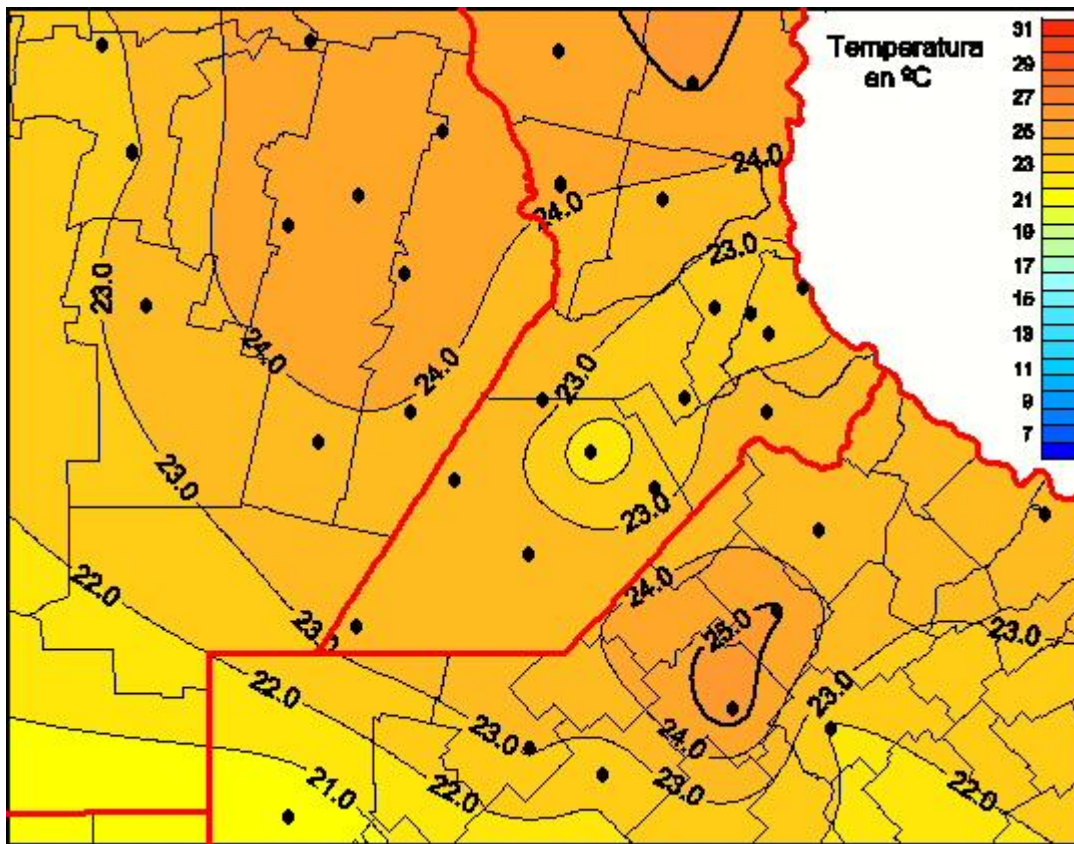

Temperaturas Medias

Mapa de temperaturas medias de las las últimas 2 horas.
(Desde las 8:00AM hasta las 8:00AM). Se actualiza a las 10:00hs.