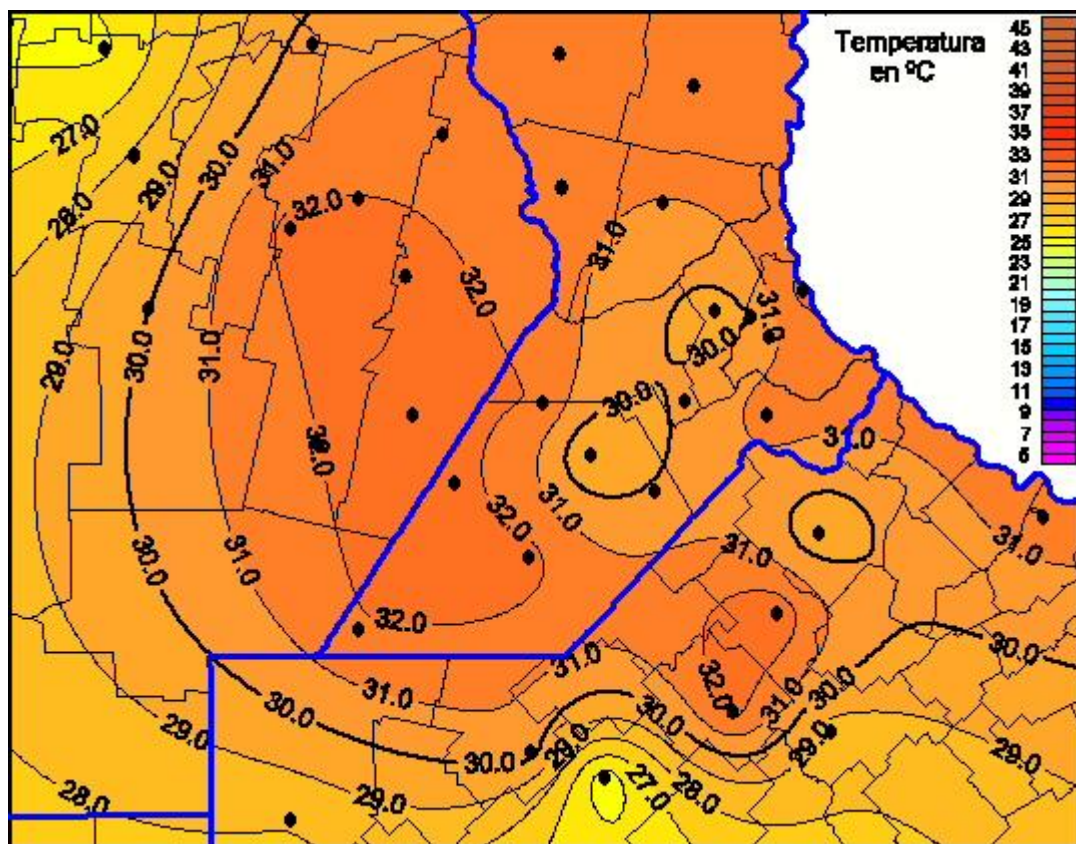

Temperaturas Máximas

Mapa de temperaturas máximas de las últimas 2 horas.
(Desde las 8:00AM hasta las 8:00AM). Se actualiza a las 10:00hs.