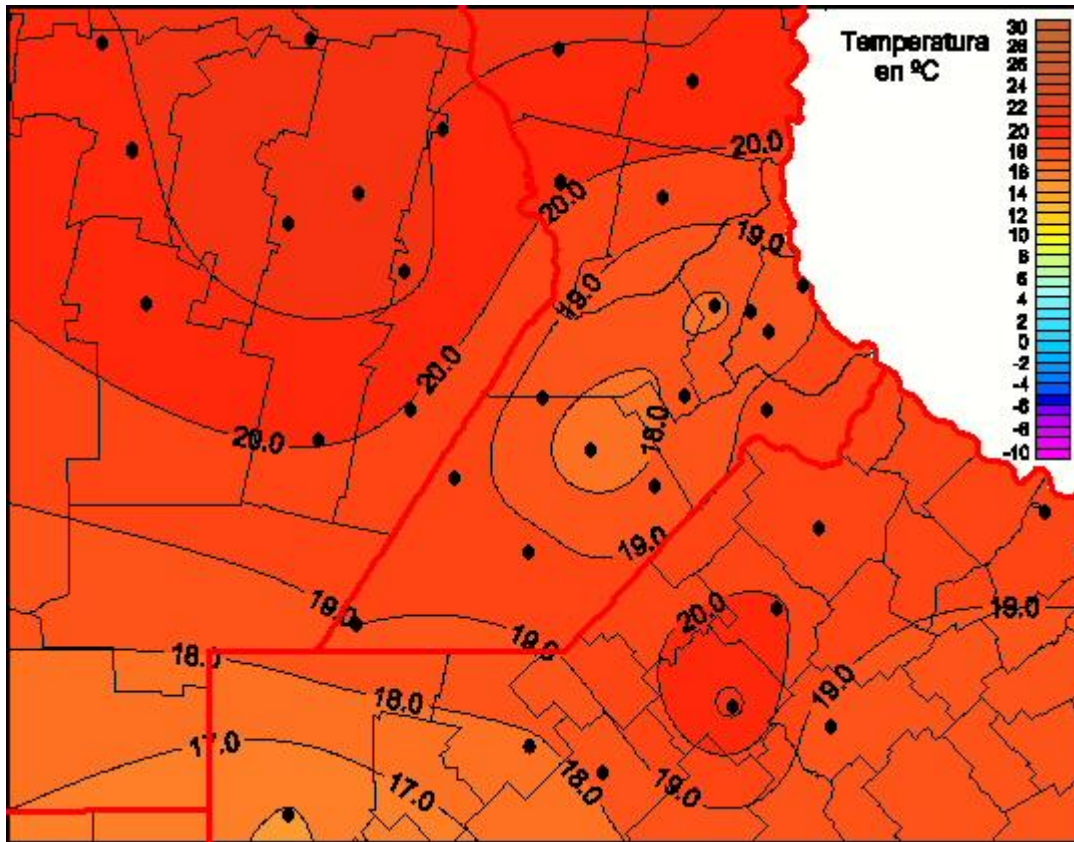

Temperaturas Mínimas

Mapa de temperaturas mínimas de las las últimas 2 horas.
(Desde las 8:00AM hasta las 8:00AM). Se actualiza a las 10:00hs.