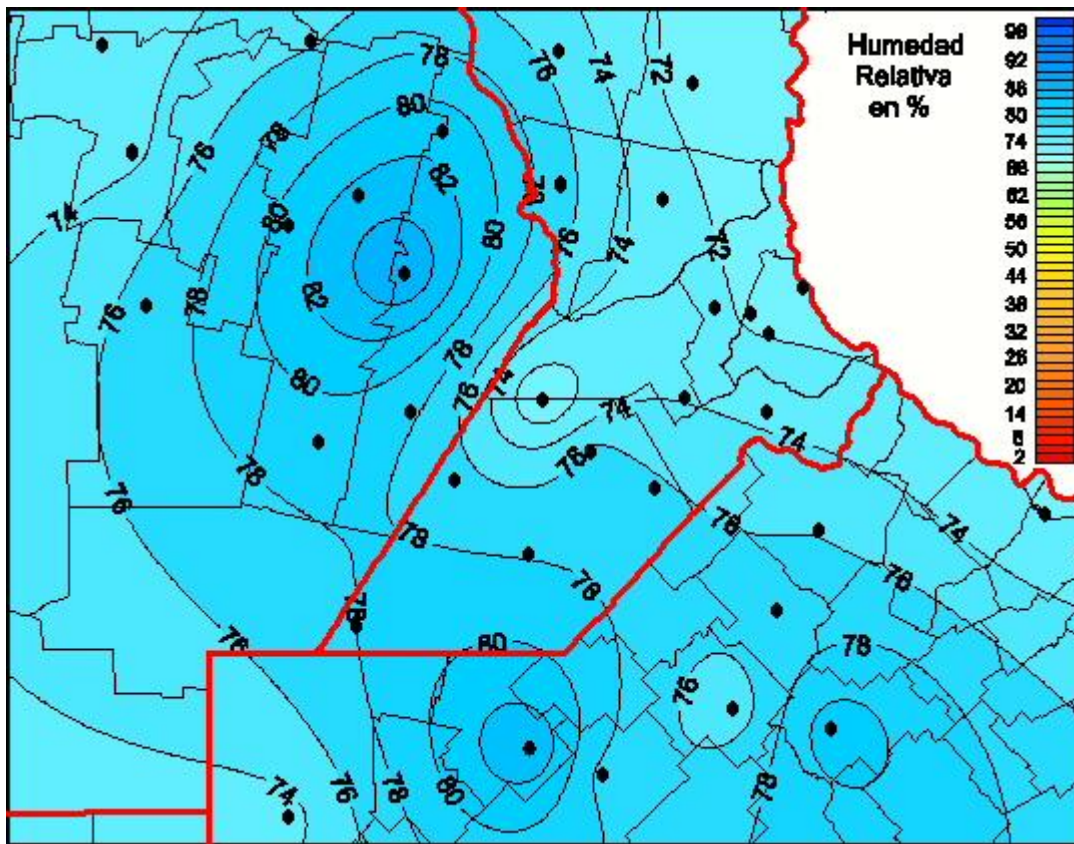

Humedad Relativa

Mapa de humedad relativa de las últimas 2 horas.
(Desde las 8:00AM hasta las 8:00AM). Se actualiza a las 10:00hs.