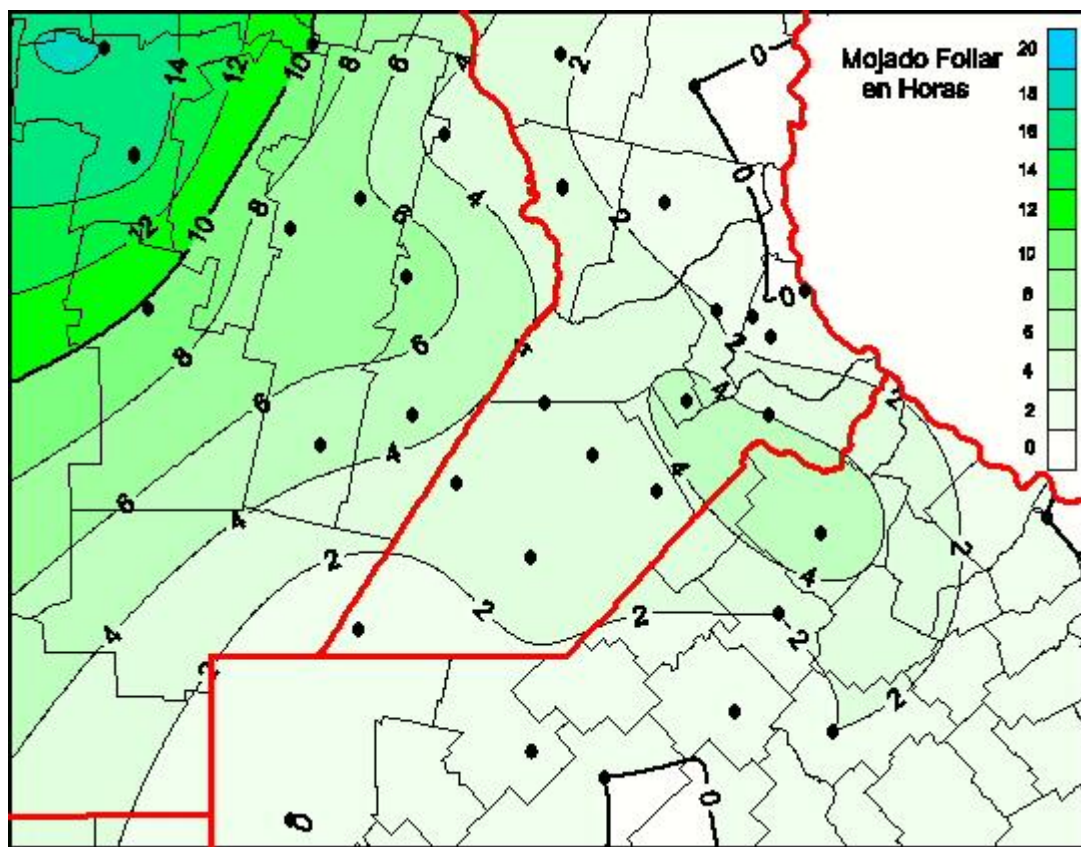

## Humedad de Hoja

Mapa de humedad de hoja de las las últimas 2 horas.  
(Desde las 8:00AM hasta las 8:00AM). Se actualiza a las 10:00hs.