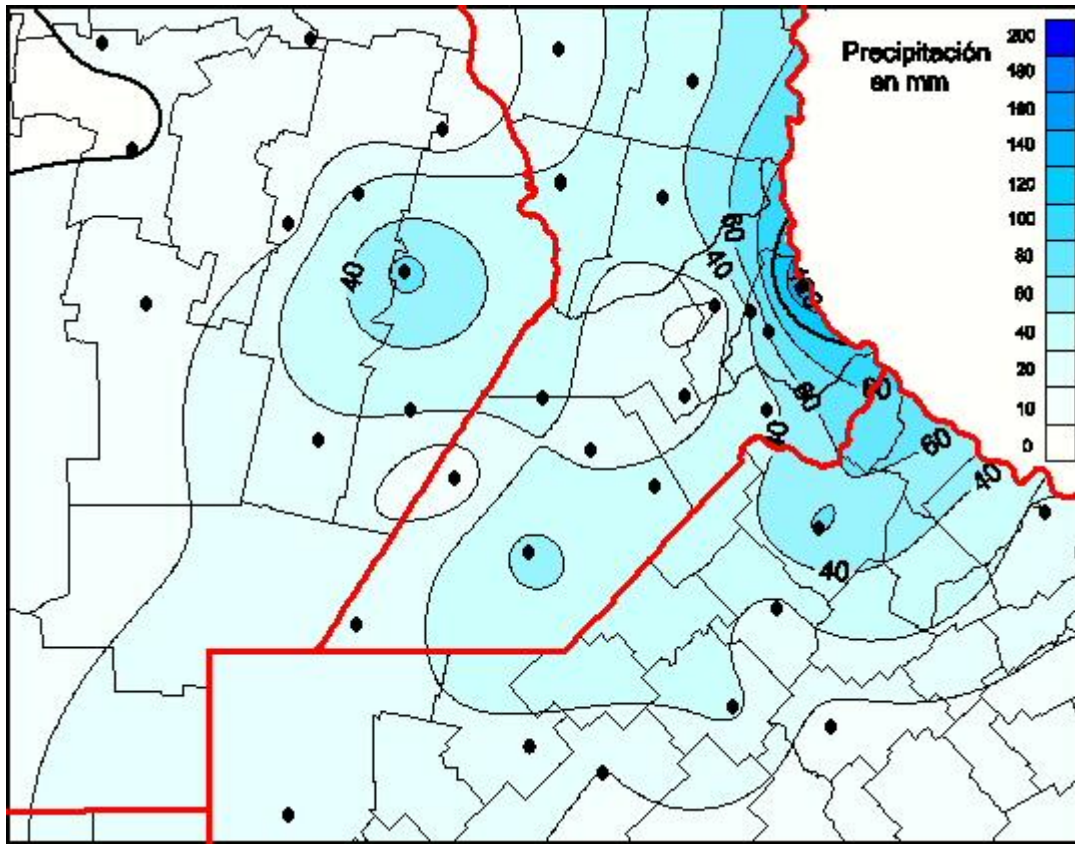

Lluvias

Mapa de precipitación acumulada en las últimas 24 horas.
(Desde las 8:00AM hasta las 8:00AM). Se actualiza a las 10:00hs.