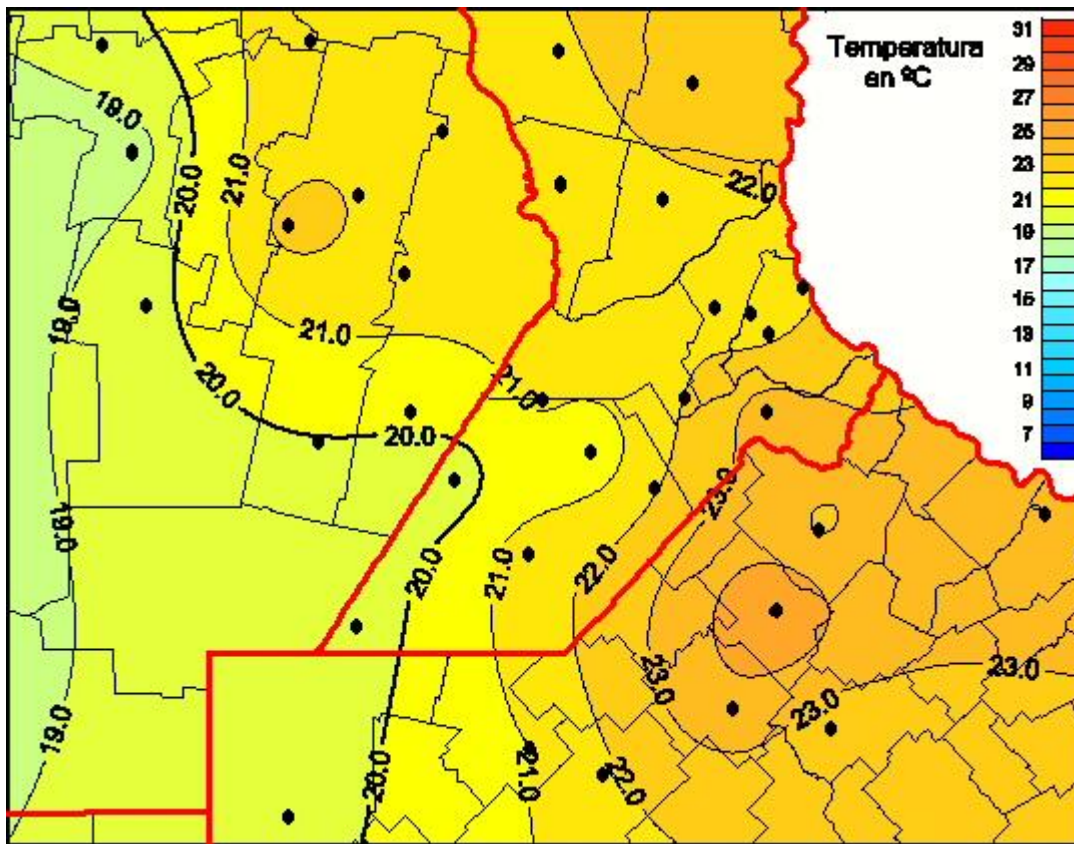

Temperaturas Medias

Mapa de temperaturas medias de las últimas 24 horas.
(Desde las 8:00AM hasta las 8:00AM). Se actualiza a las 10:00hs.