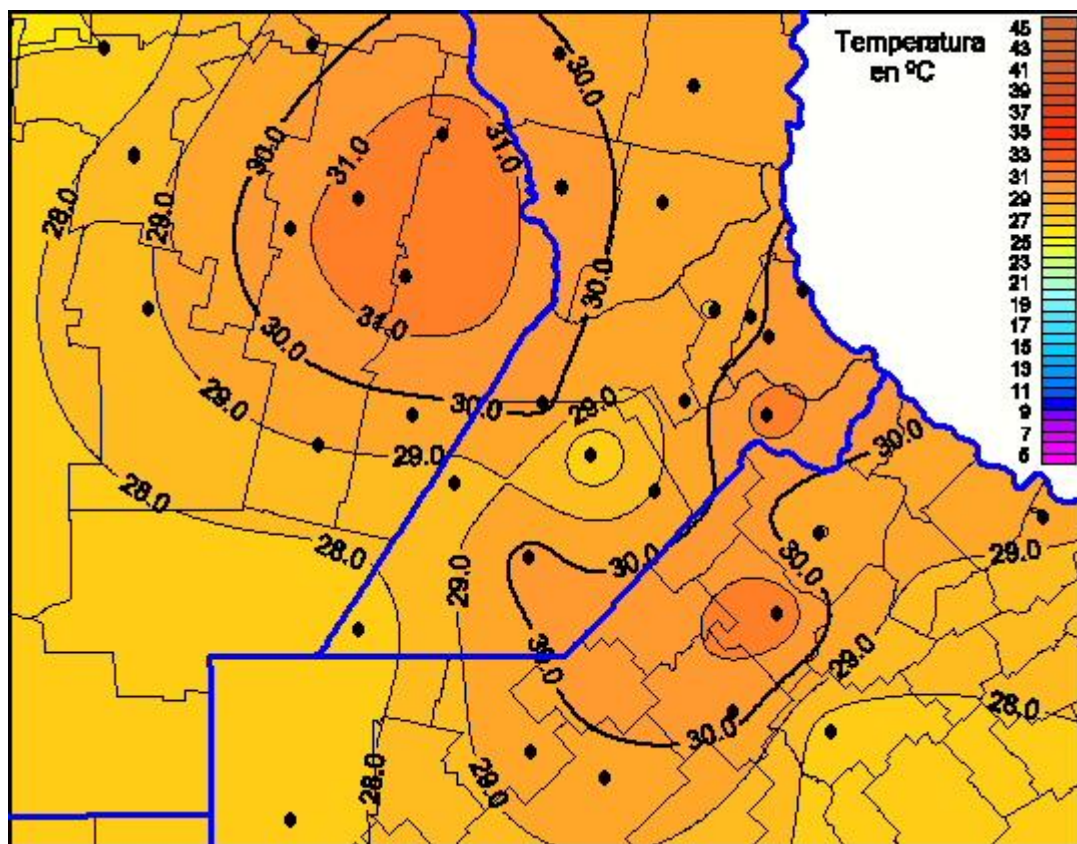

Temperaturas Máximas

Mapa de temperaturas máximas de las últimas 24 horas.
(Desde las 8:00AM hasta las 8:00AM). Se actualiza a las 10:00hs.