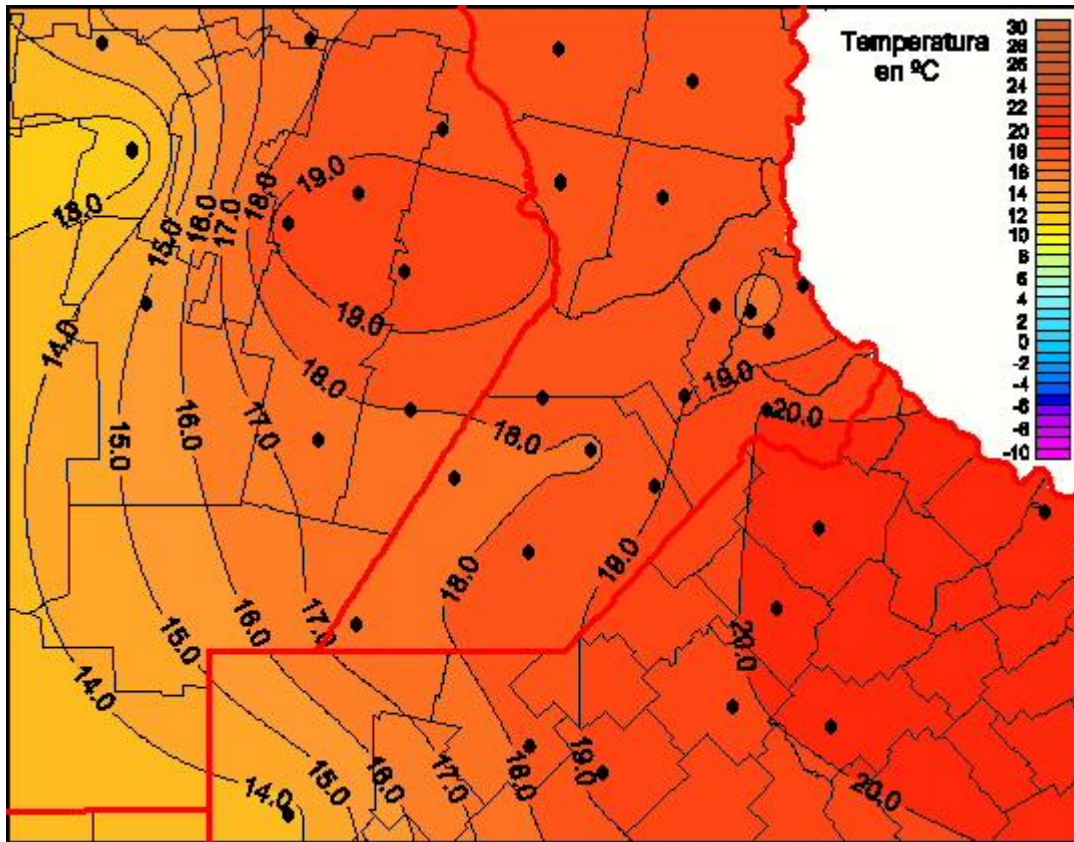

Temperaturas Mínimas

Mapa de temperaturas mínimas de las últimas 24 horas.
(Desde las 8:00AM hasta las 8:00AM). Se actualiza a las 10:00hs.