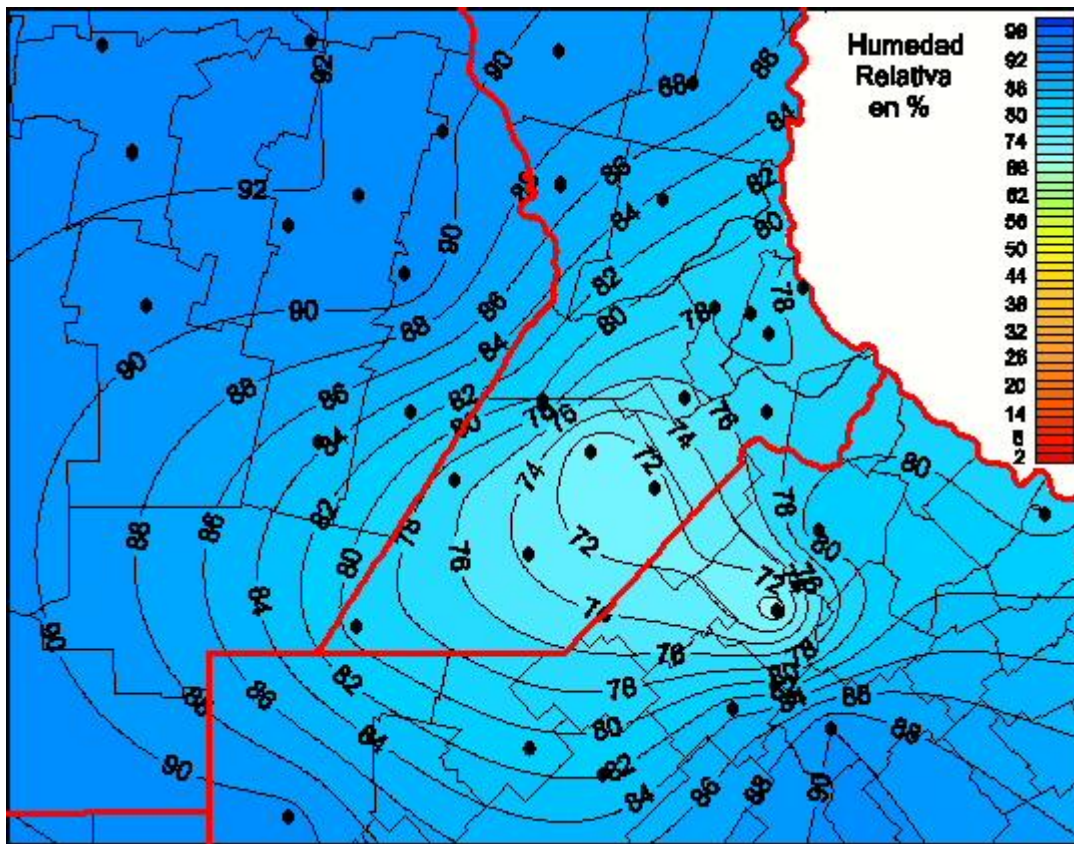

Humedad Relativa

Mapa de humedad relativa de las las últimas 24 horas.
(Desde las 8:00AM hasta las 8:00AM). Se actualiza a las 10:00hs.