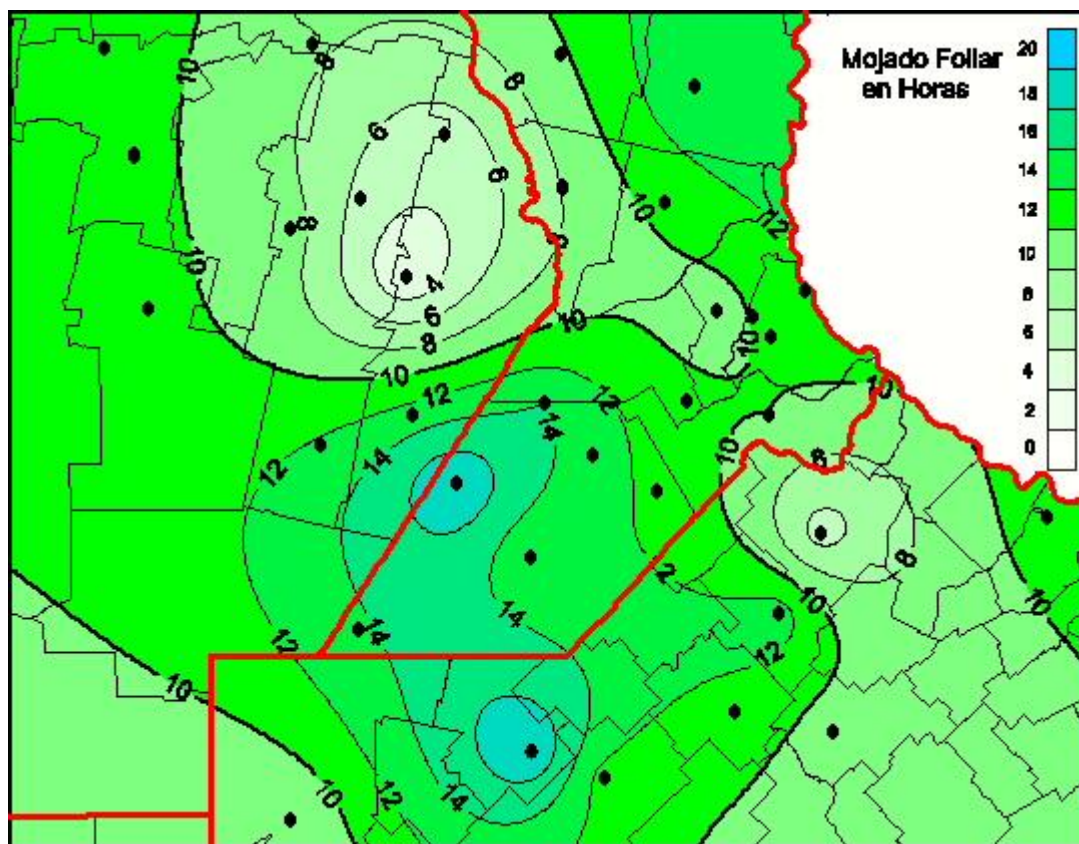

Humedad de Hoja

Mapa de humedad de hoja de las últimas 24 horas.
(Desde las 8:00AM hasta las 8:00AM). Se actualiza a las 10:00hs.