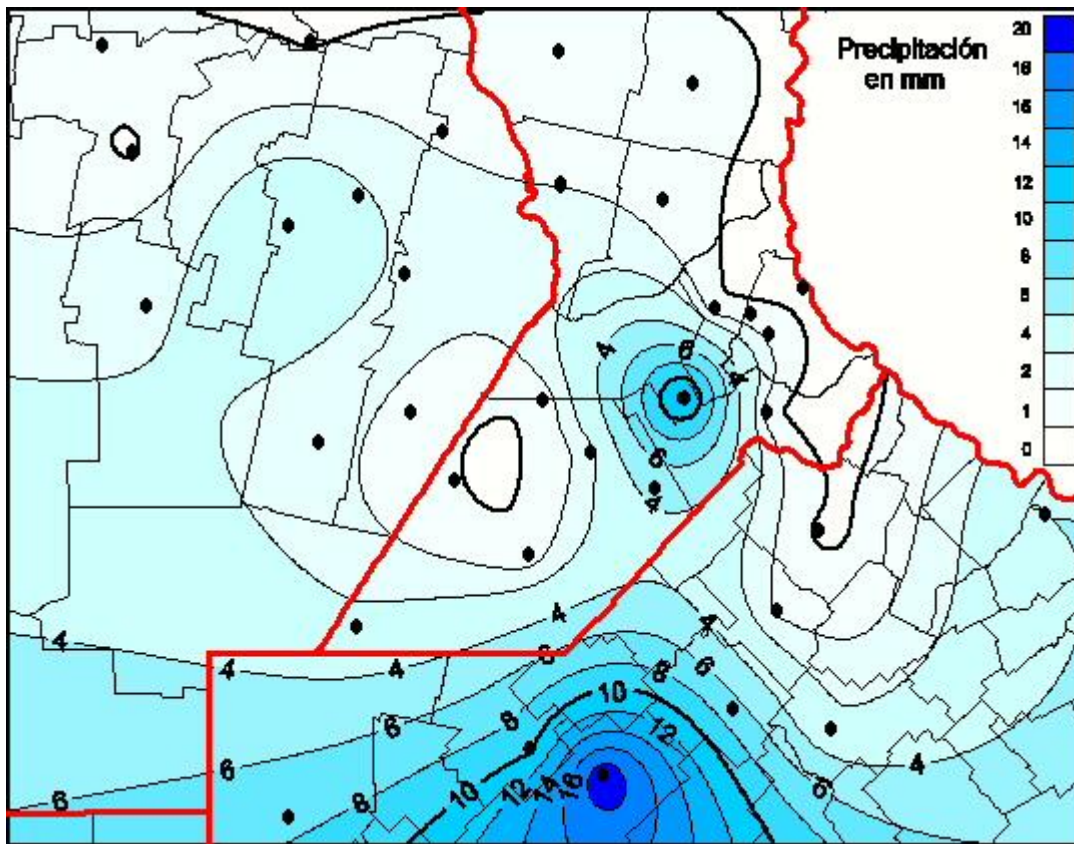

Lluvias

Mapa de precipitación acumulada en las últimas 24 horas.
(Desde las 8:00AM hasta las 8:00AM). Se actualiza a las 10:00hs.