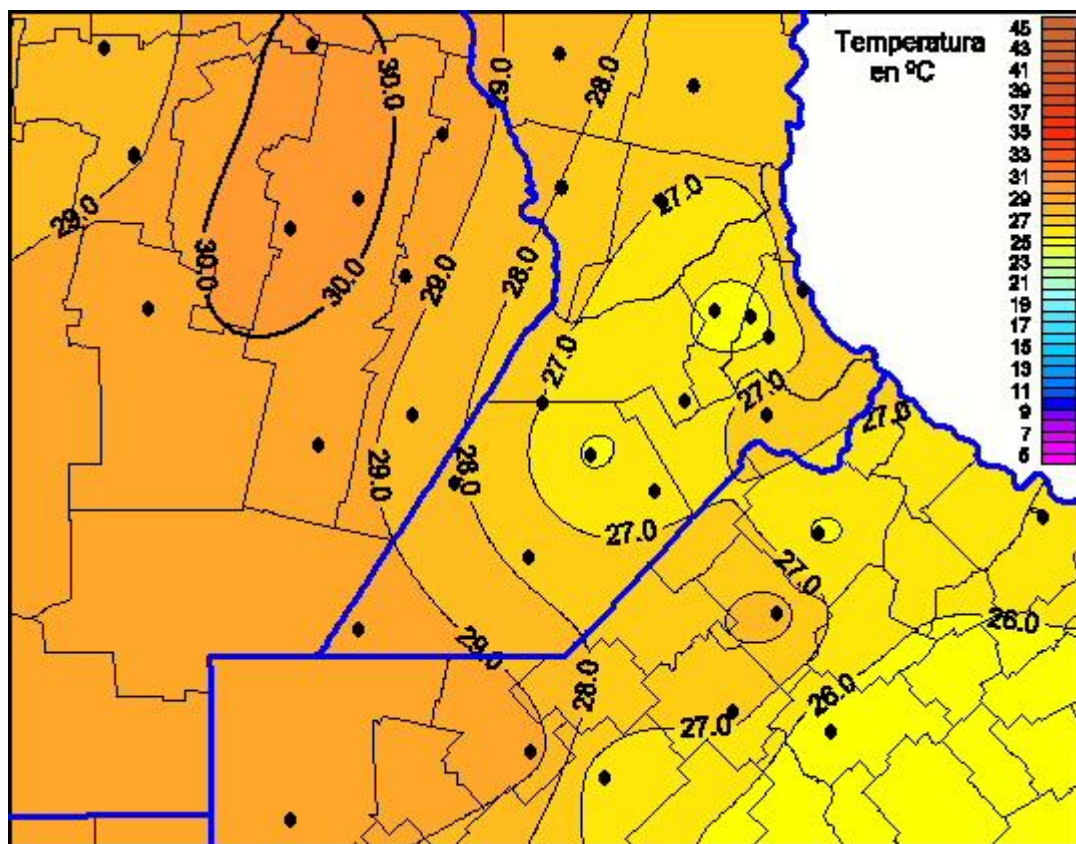

Temperaturas Máximas

Mapa de temperaturas máximas de las últimas 24 horas.
(Desde las 8:00AM hasta las 8:00AM). Se actualiza a las 10:00hs.