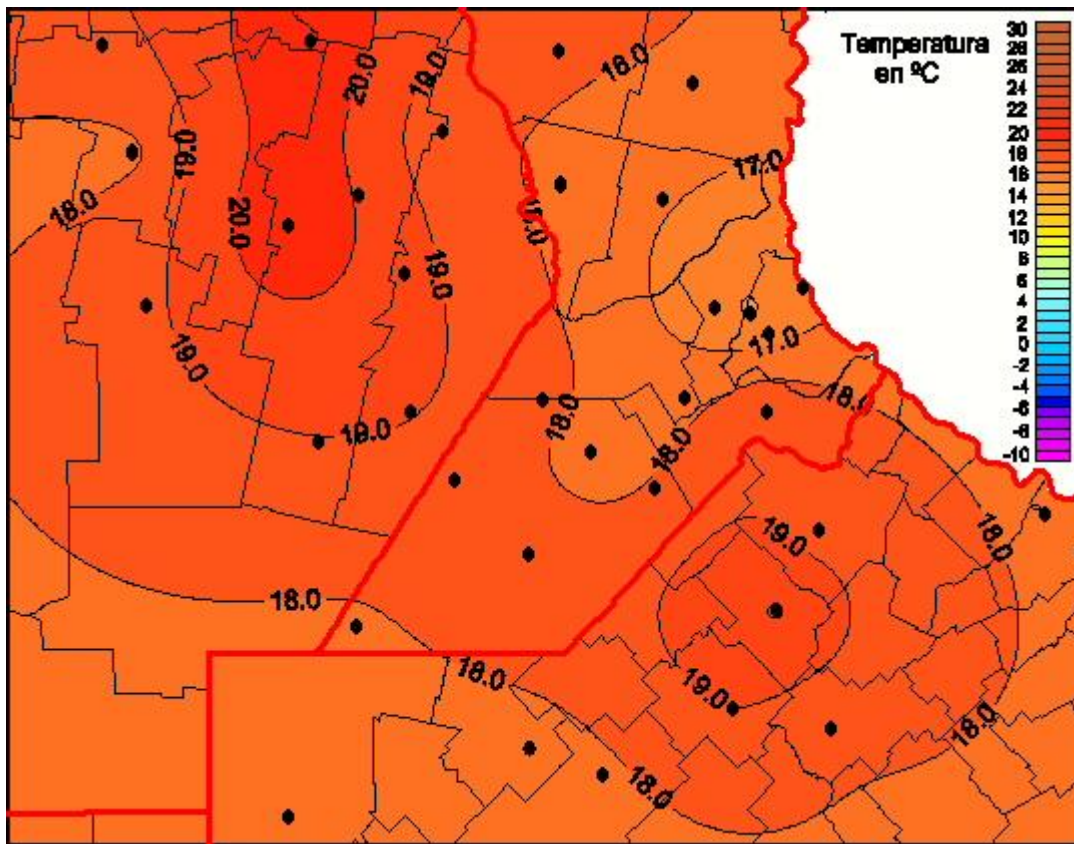

Temperaturas Mínimas

Mapa de temperaturas mínimas de las las últimas 24 horas.
(Desde las 8:00AM hasta las 8:00AM). Se actualiza a las 10:00hs.