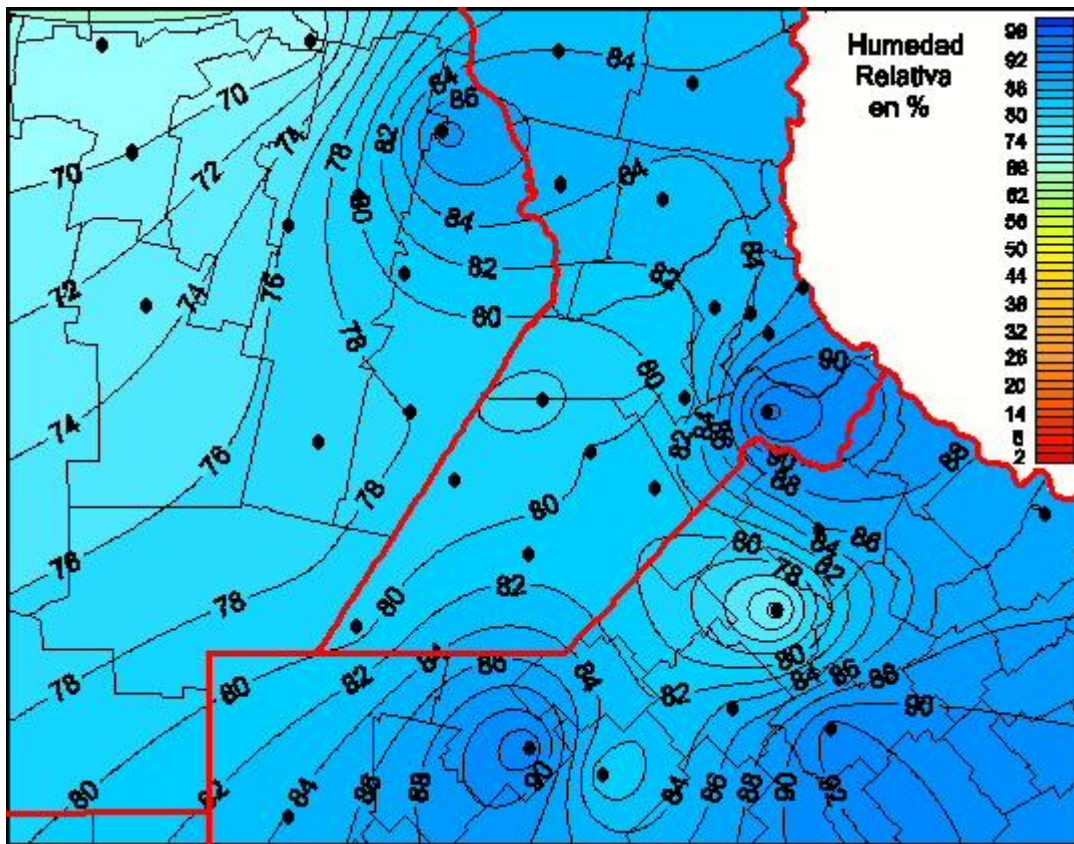

## Humedad Relativa

Mapa de humedad relativa de las las últimas 24 horas.  
(Desde las 8:00AM hasta las 8:00AM). Se actualiza a las 10:00hs.