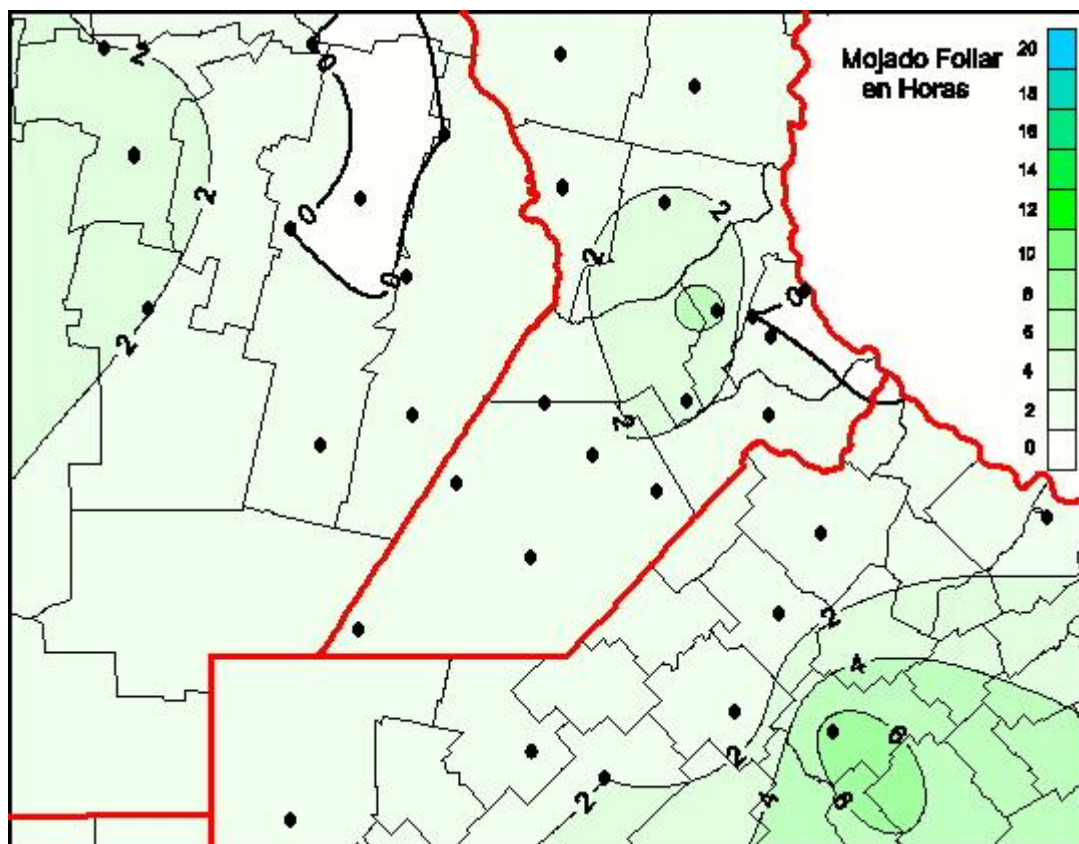

Humedad de Hoja

Mapa de humedad de hoja de las las últimas 24 horas.
(Desde las 8:00AM hasta las 8:00AM). Se actualiza a las 10:00hs.