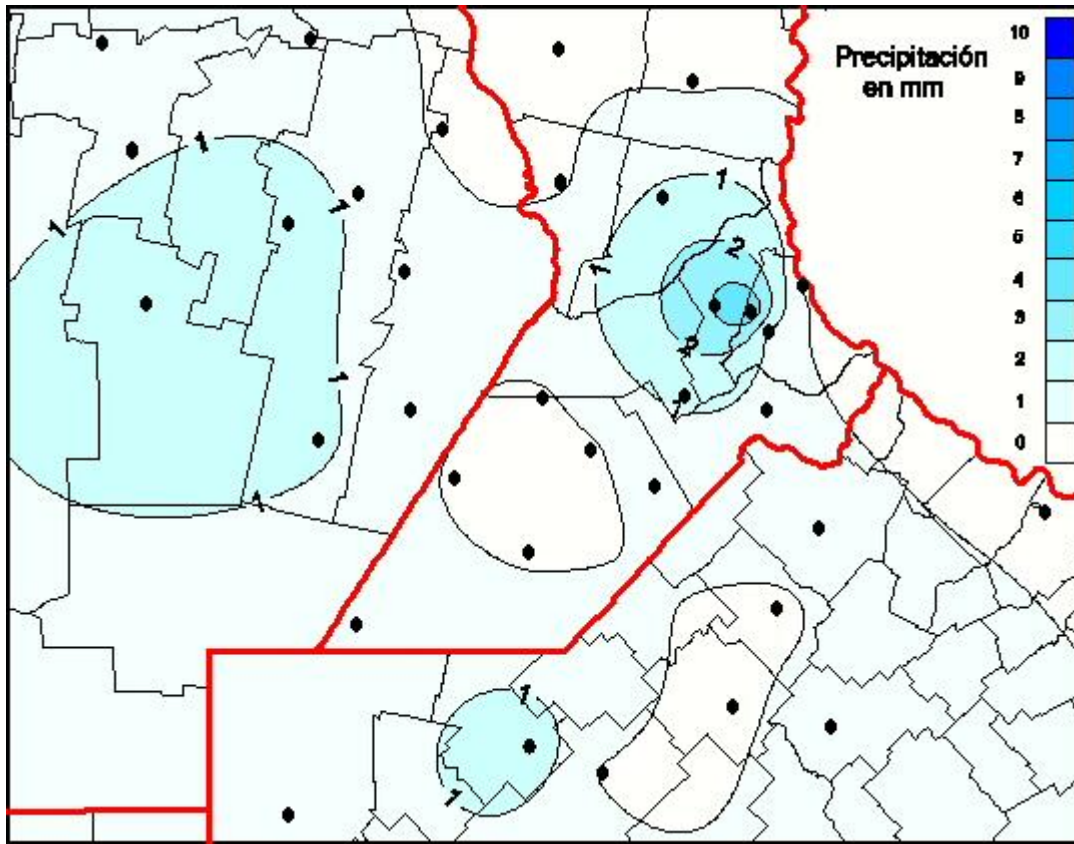

Lluvias

Mapa de precipitación acumulada en las últimas 24 horas.
(Desde las 8:00AM hasta las 8:00AM). Se actualiza a las 10:00hs.