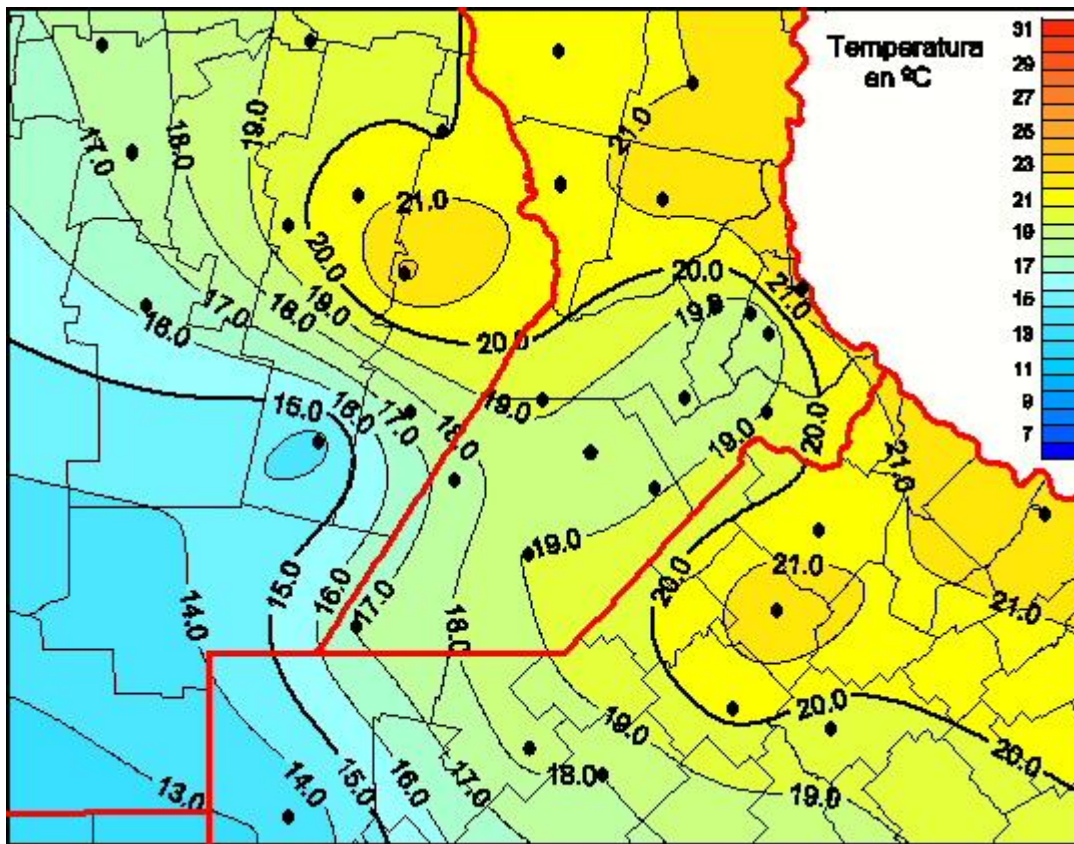

# Temperaturas Medias

Mapa de temperaturas medias de las las últimas 24 horas.  
(Desde las 8:00AM hasta las 8:00AM). Se actualiza a las 10:00hs.