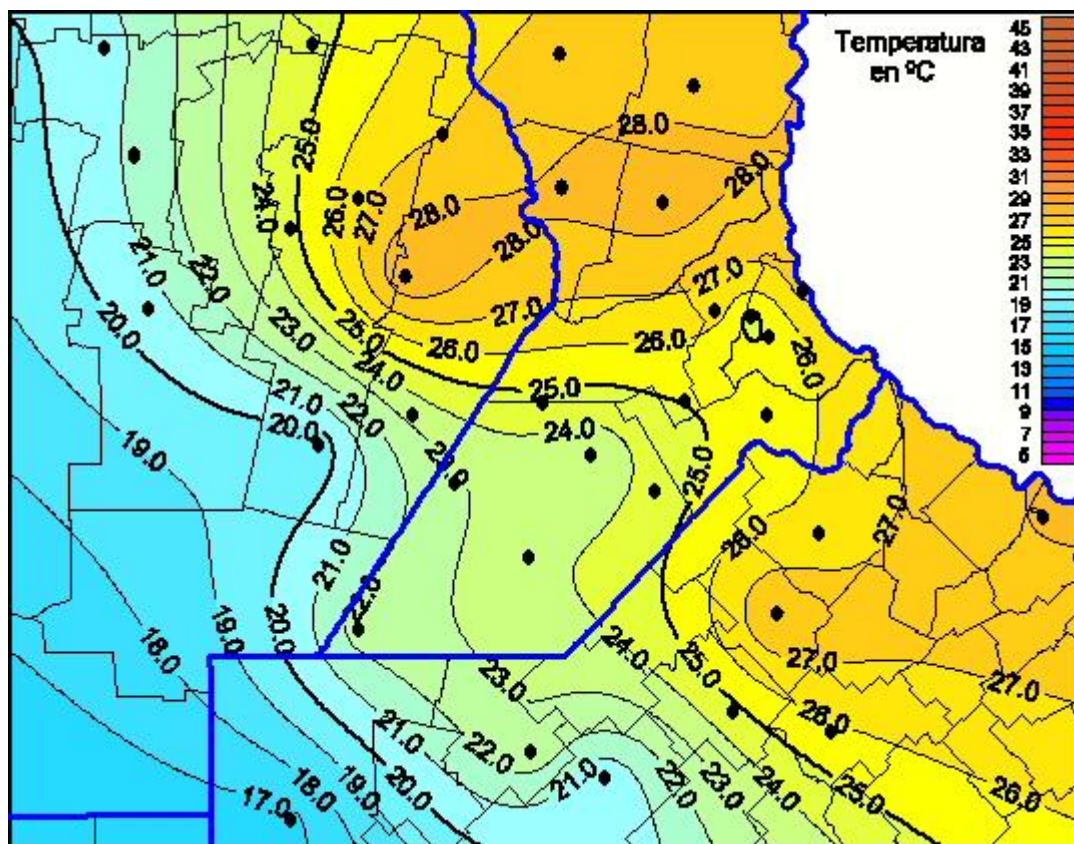

Temperaturas Máximas

Mapa de temperaturas máximas de las últimas 24 horas.
(Desde las 8:00AM hasta las 8:00AM). Se actualiza a las 10:00hs.