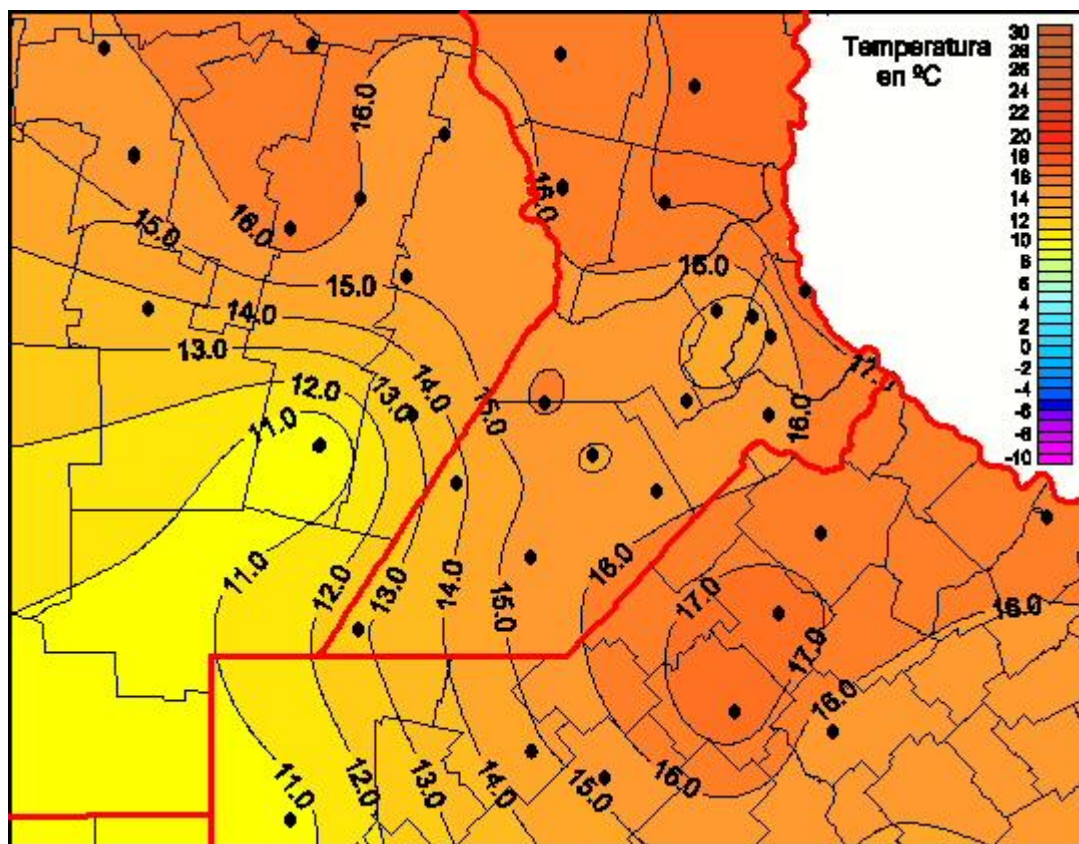

Temperaturas Mínimas

Mapa de temperaturas mínimas de las las últimas 24 horas.
(Desde las 8:00AM hasta las 8:00AM). Se actualiza a las 10:00hs.