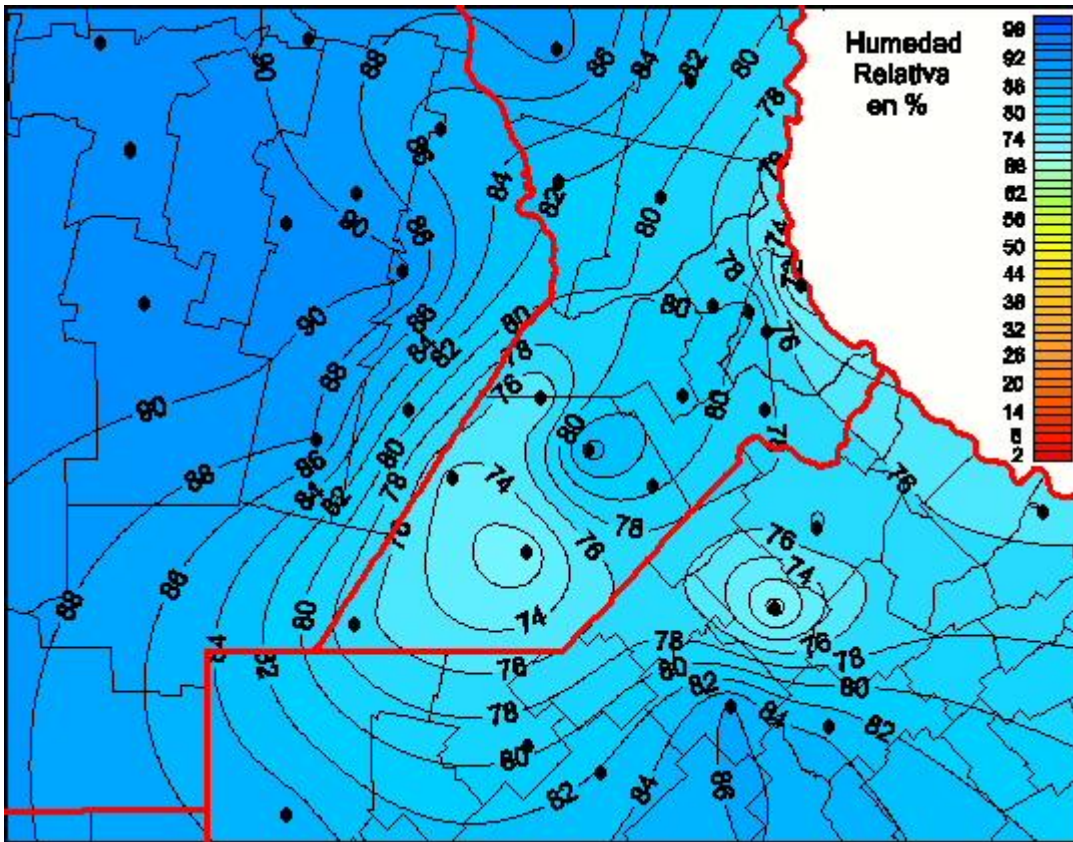

Humedad Relativa

Mapa de humedad relativa de las últimas 24 horas.
(Desde las 8:00AM hasta las 8:00AM). Se actualiza a las 10:00hs.