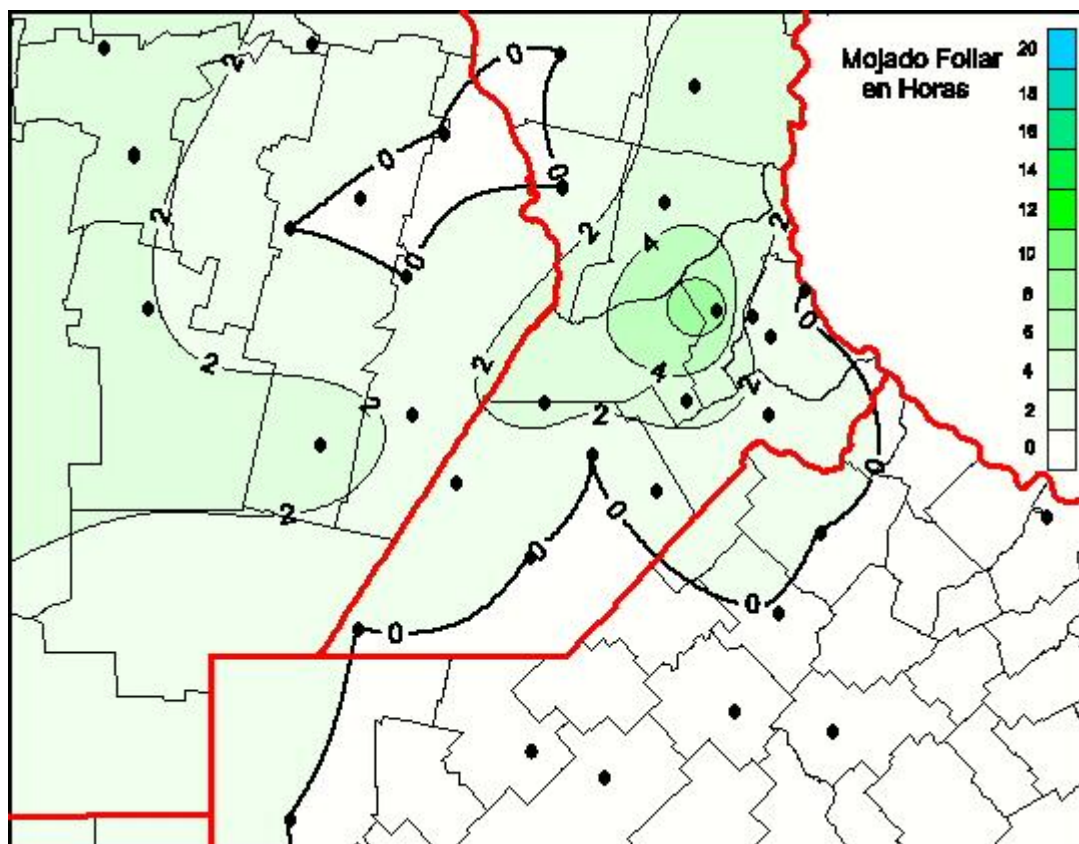

Humedad de Hoja

Mapa de humedad de hoja de las últimas 24 horas.
(Desde las 8:00AM hasta las 8:00AM). Se actualiza a las 10:00hs.