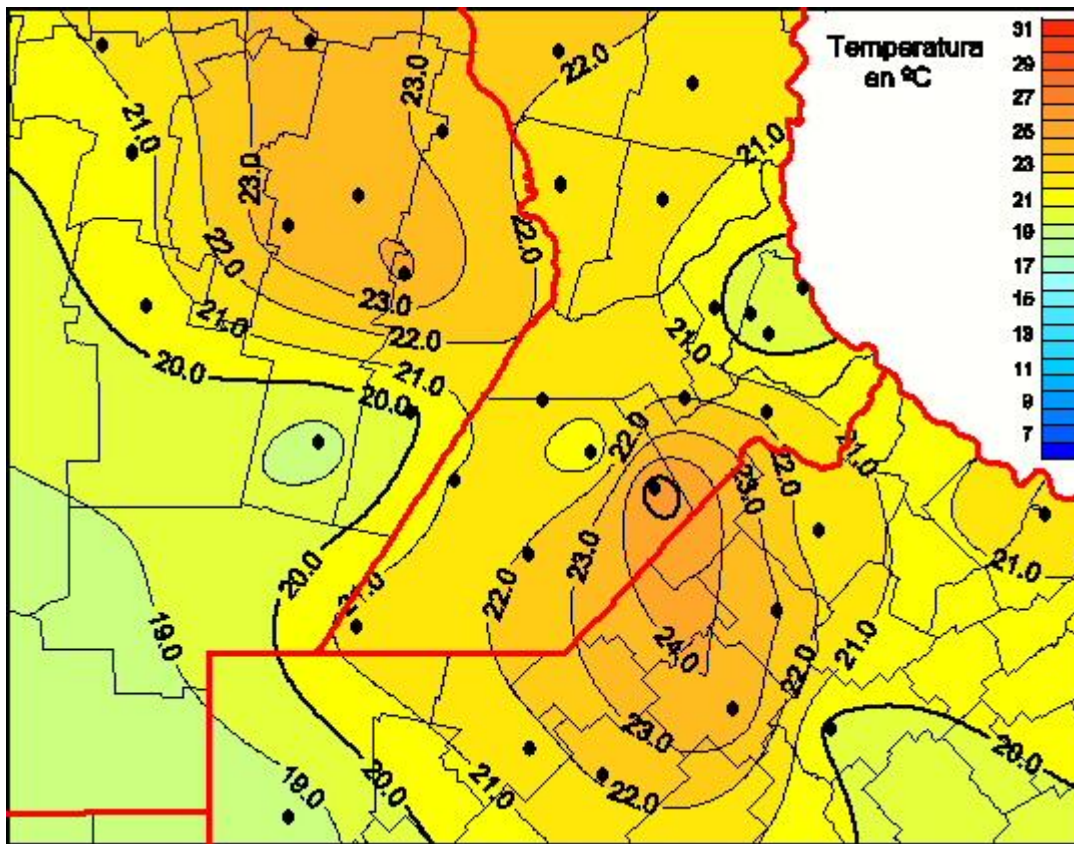

## Temperaturas Medias

Mapa de temperaturas medias de las últimas 72 horas.  
(Desde las 8:00AM hasta las 8:00AM). Se actualiza a las 10:00hs.