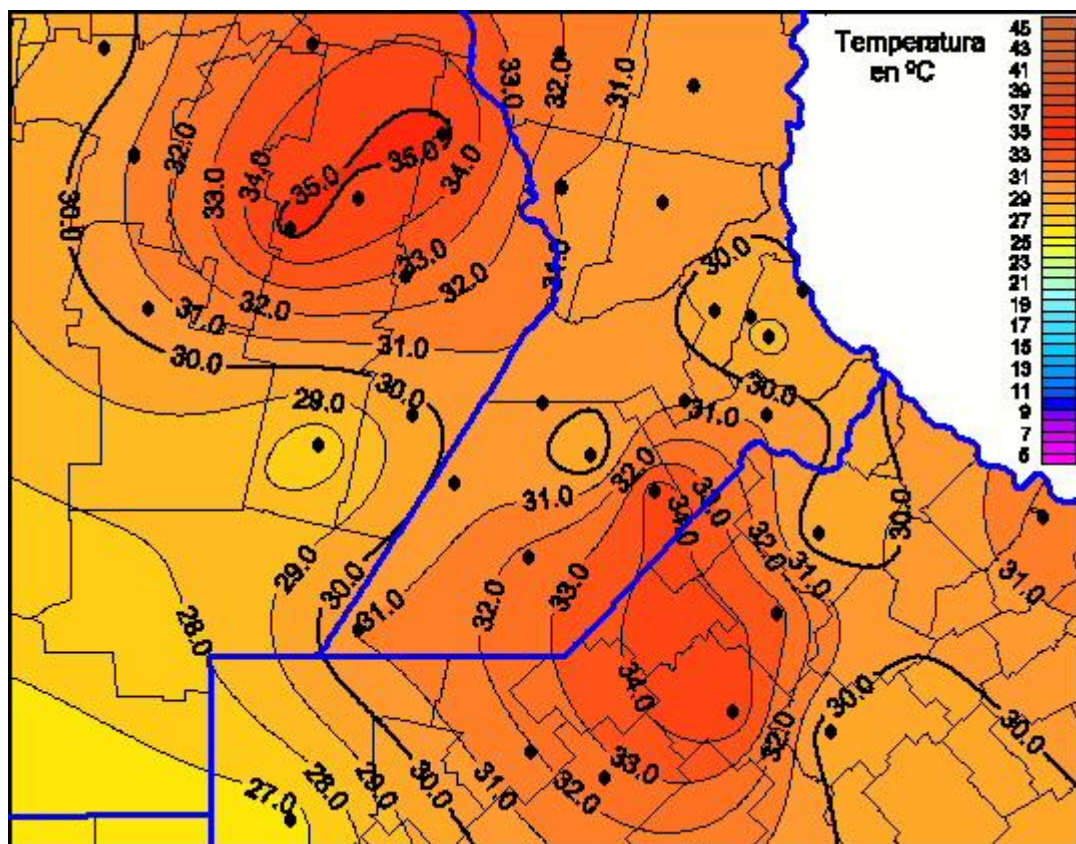

Temperaturas Máximas

Mapa de temperaturas máximas de las últimas 72 horas.
(Desde las 8:00AM hasta las 8:00AM). Se actualiza a las 10:00hs.