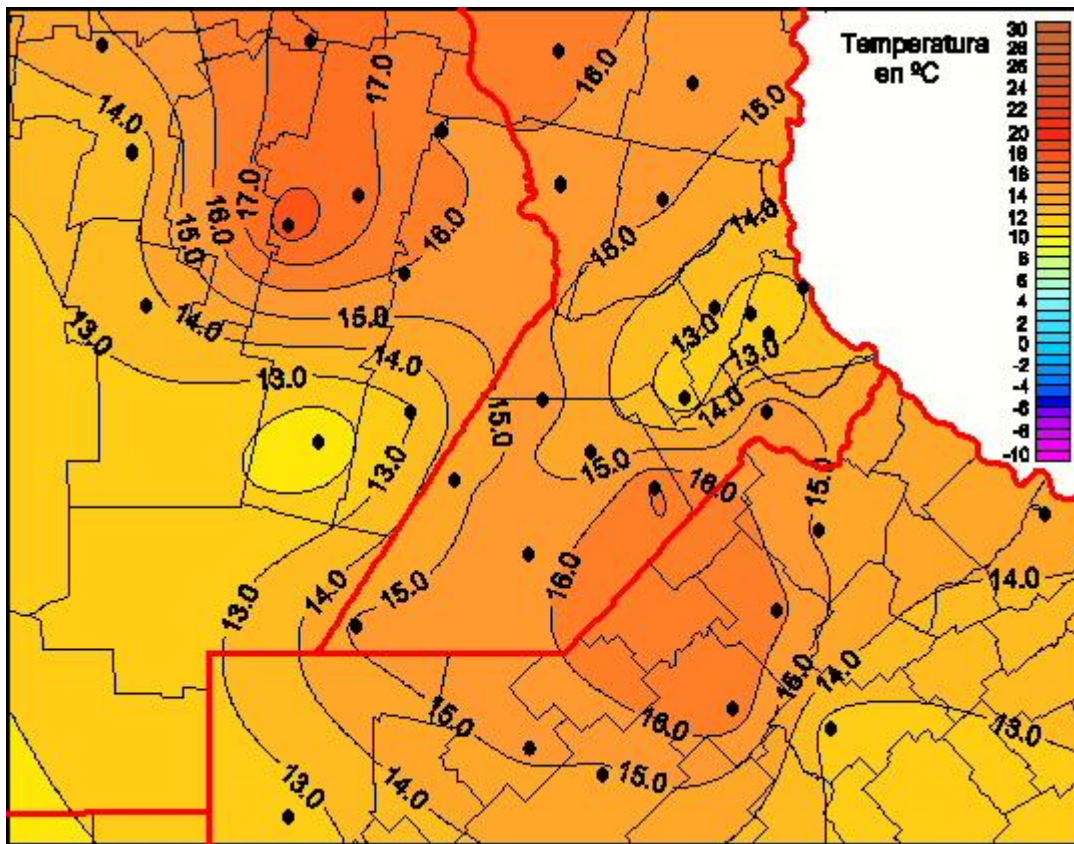

## Temperaturas Mínimas

Mapa de temperaturas mínimas de las las últimas 72 horas.  
(Desde las 8:00AM hasta las 8:00AM). Se actualiza a las 10:00hs.