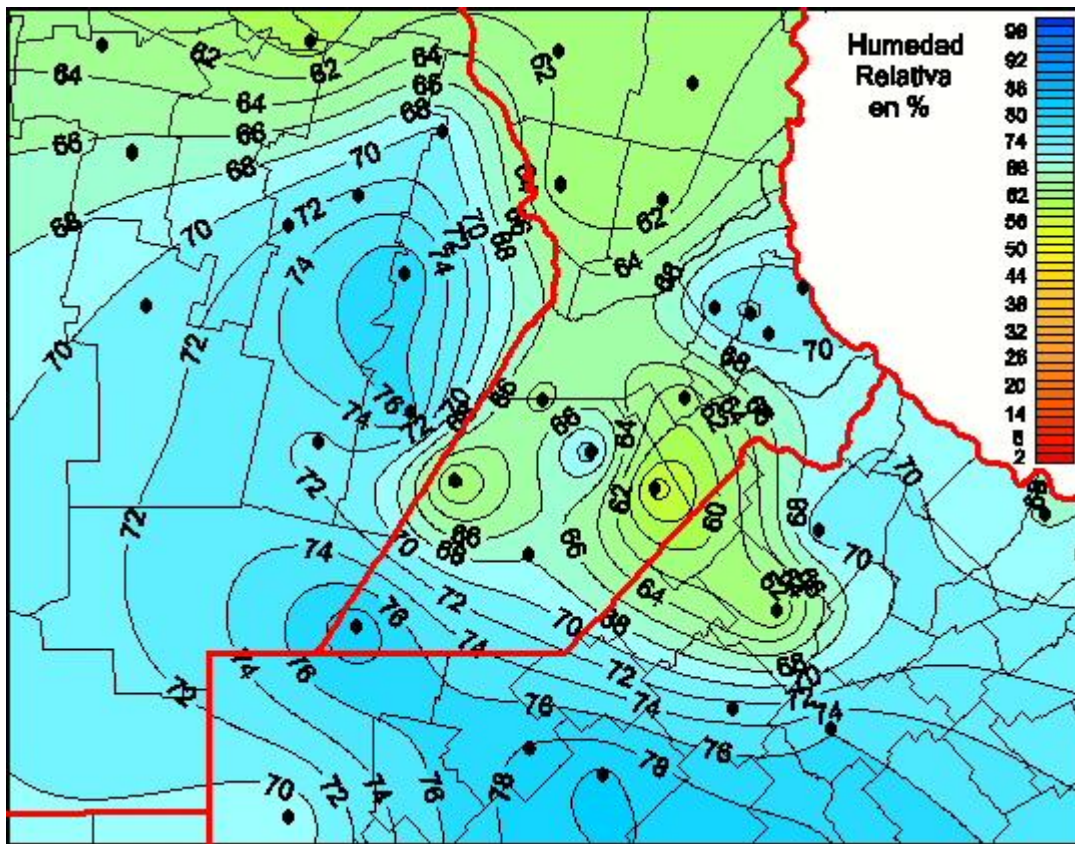

## Humedad Relativa

Mapa de humedad relativa de las últimas 72 horas.  
(Desde las 8:00AM hasta las 8:00AM). Se actualiza a las 10:00hs.