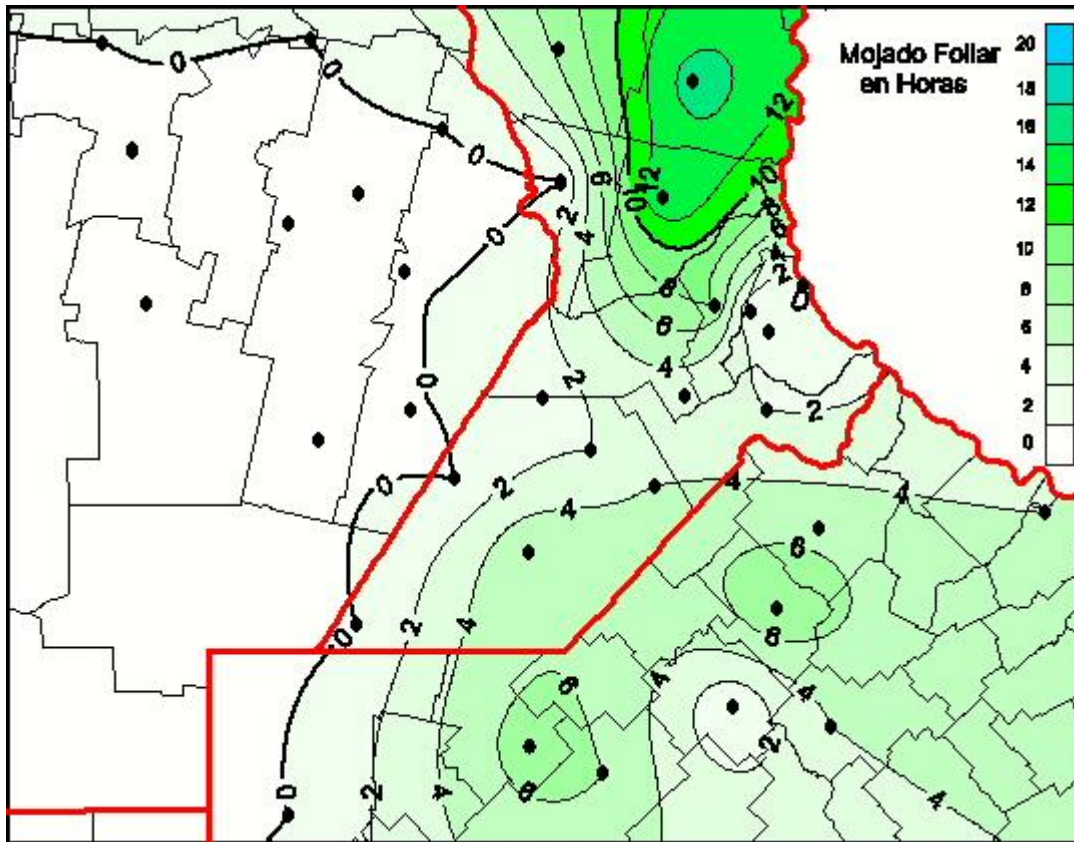

## Humedad de Hoja

Mapa de humedad de hoja de las las últimas 72 horas.  
(Desde las 8:00AM hasta las 8:00AM). Se actualiza a las 10:00hs.