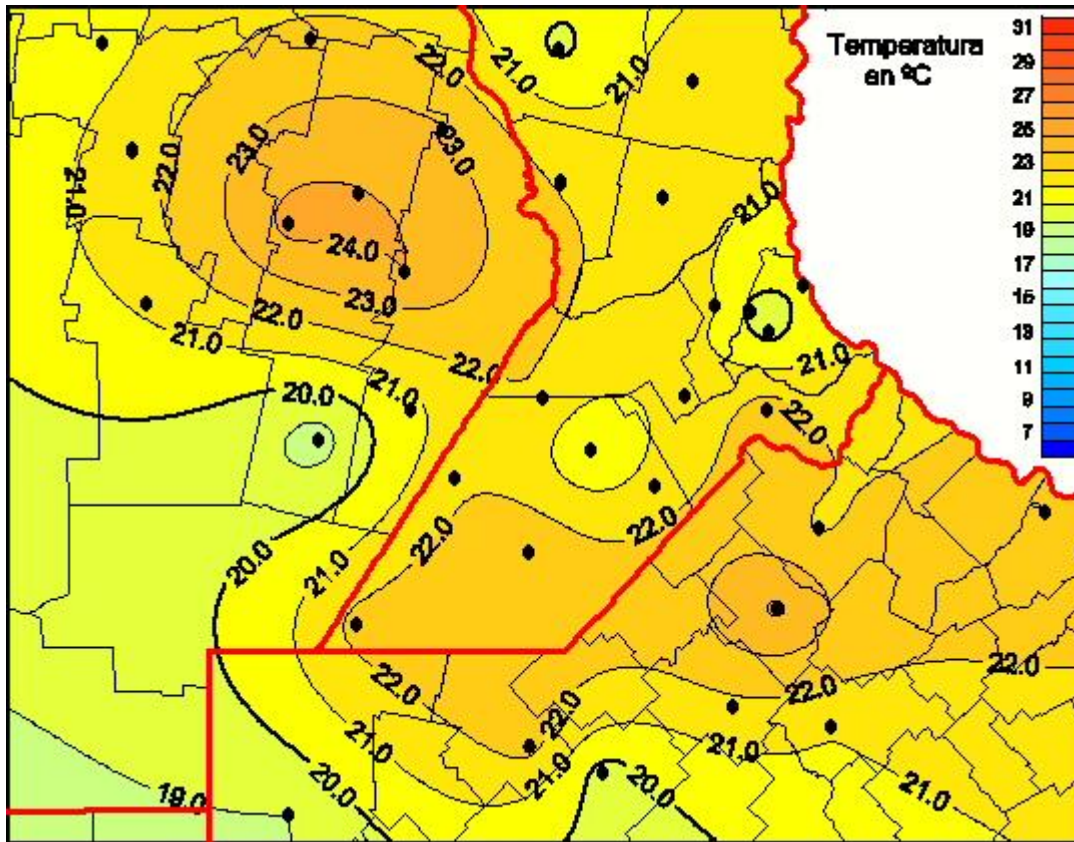

# Temperaturas Medias

Mapa de temperaturas medias de las últimas 24 horas.  
(Desde las 8:00AM hasta las 8:00AM). Se actualiza a las 10:00hs.