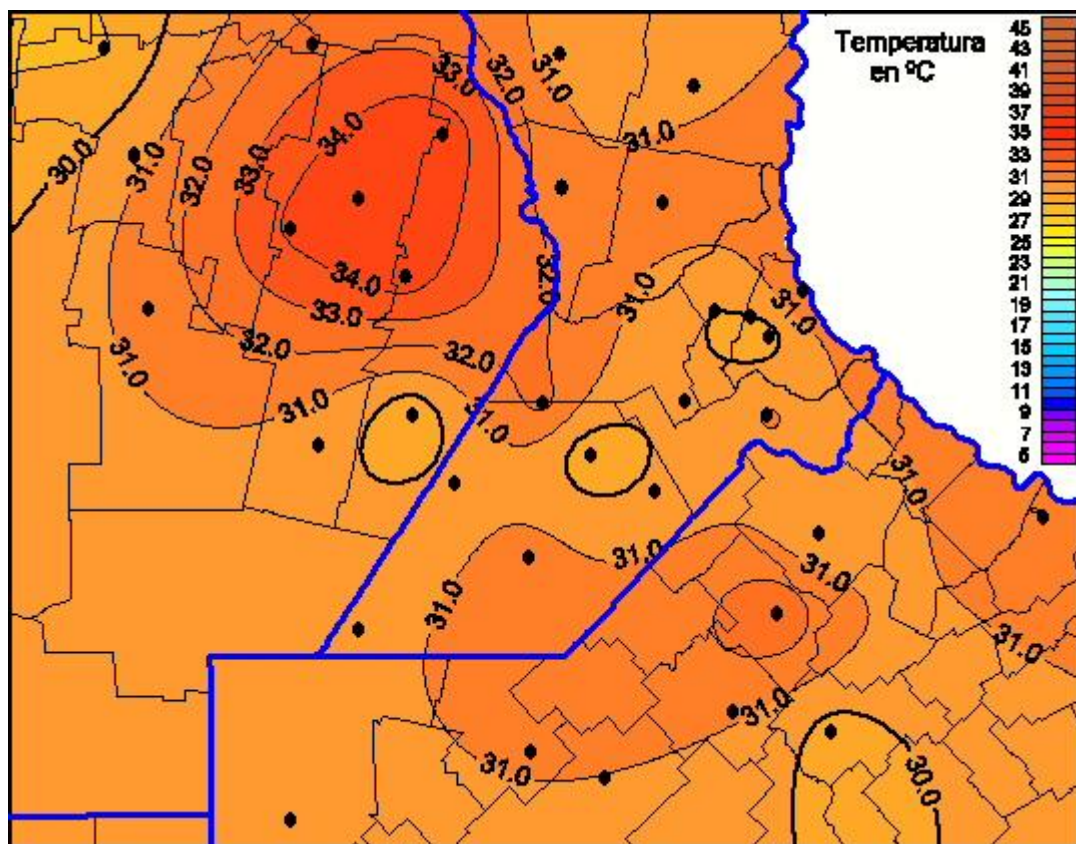

Temperaturas Máximas

Mapa de temperaturas máximas de las últimas 24 horas.
(Desde las 8:00AM hasta las 8:00AM). Se actualiza a las 10:00hs.