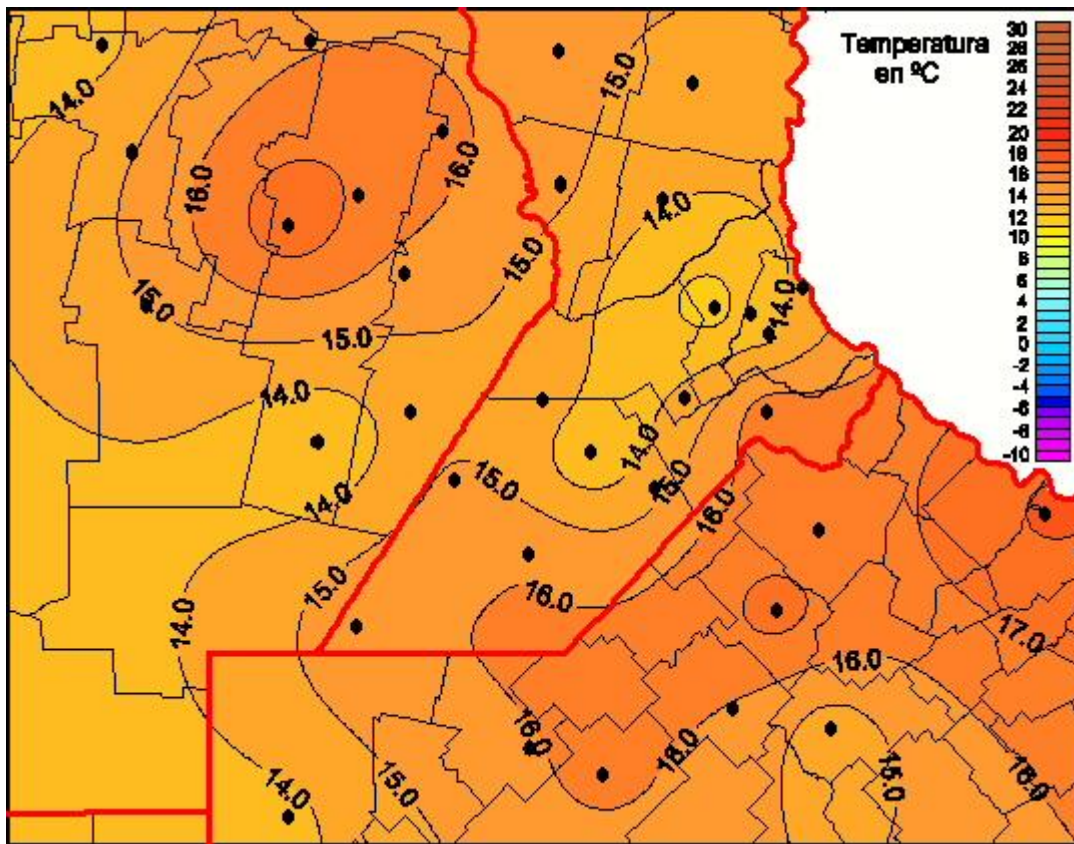

## Temperaturas Mínimas

Mapa de temperaturas mínimas de las las últimas 24 horas.  
(Desde las 8:00AM hasta las 8:00AM). Se actualiza a las 10:00hs.